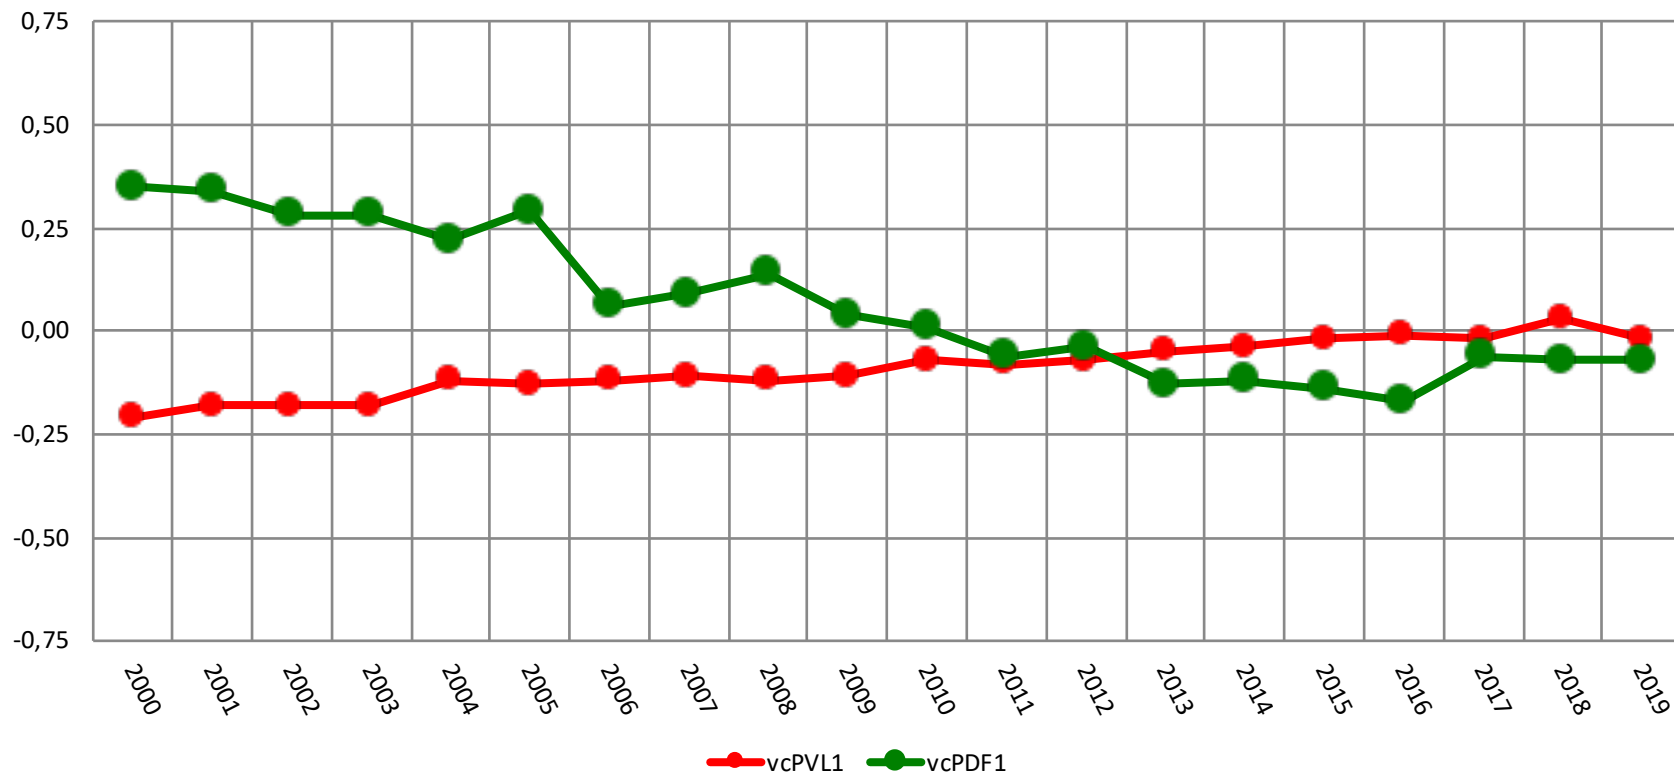

Merino Astado -Valor de Cría - Peso al Destete - Peso a la 1ª Esquila y Peso a la 2ª Esquila

Merino Astado

Valor de Cría - Peso de Vellón Limpio y Diámetro de Fibra a la Primer Esquila

Merino Astado
Valor de Cría - Resistencia a la Tracción, Largo de Mecha y Coeficiente de Variación de Finura

Merino Astado
Indices - ind10 (afinador) - ind02 (mantiene finura)