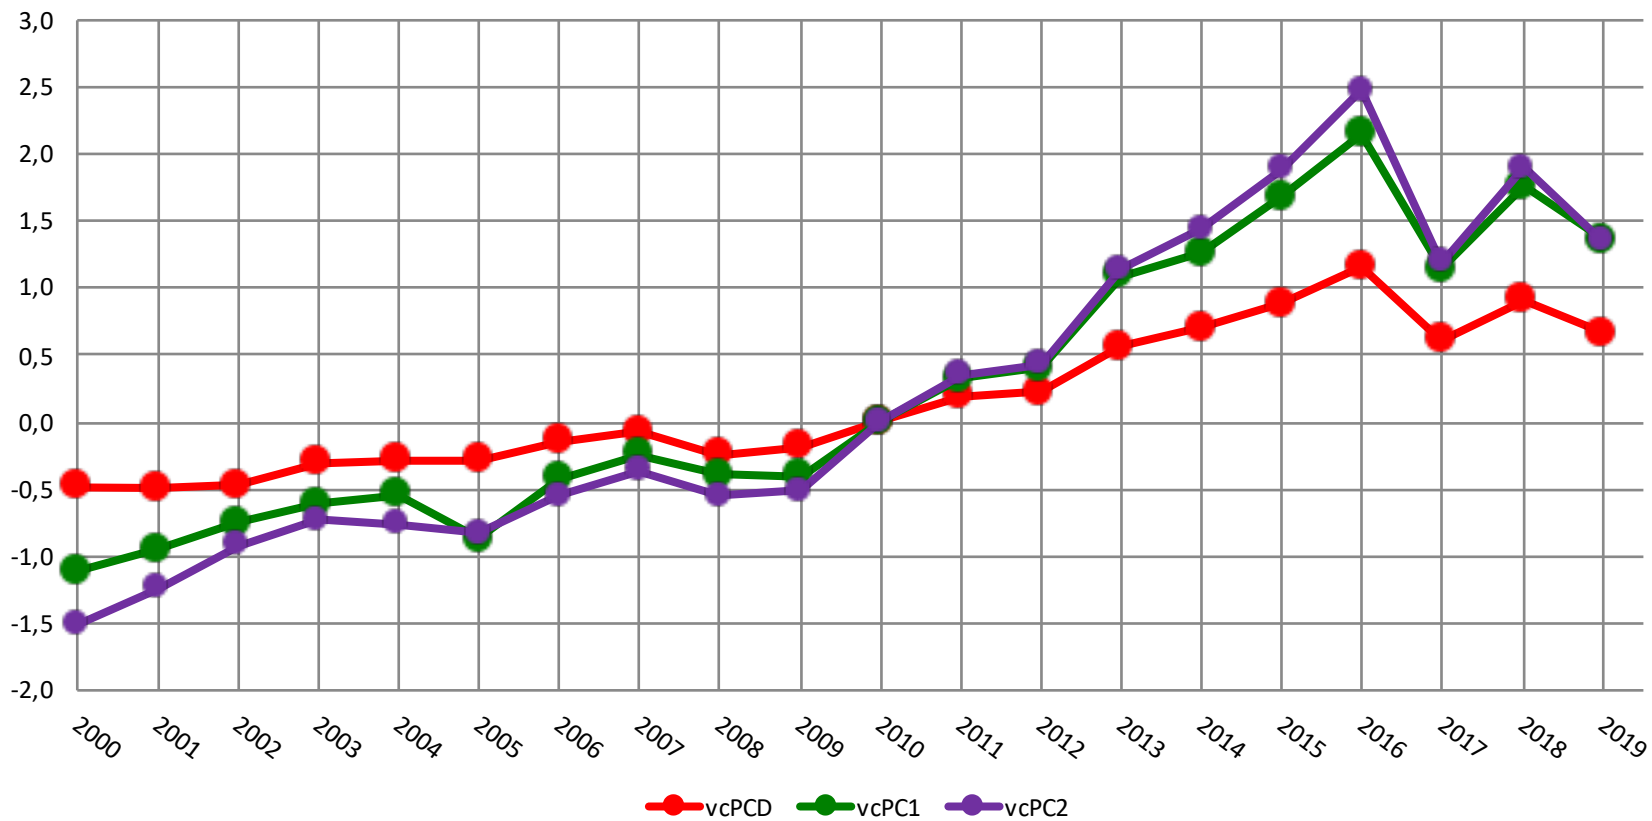

Merino Astado -Valor de Cría - Peso al Destete - Peso a la 1ª Esquila y Peso a la 2ª Esquila

Merino Astado

Valor de Cría - Peso de Vellón Limpio y Diámetro de Fibra a la Primer Esquila

Merino Astado
Valor de Cría - Resistencia a la Tracción, Largo de Mecha y Coeficiente de Variación de Finura

Merino Astado
Indices - ind10 (afinador) - ind02 (mantiene finura)