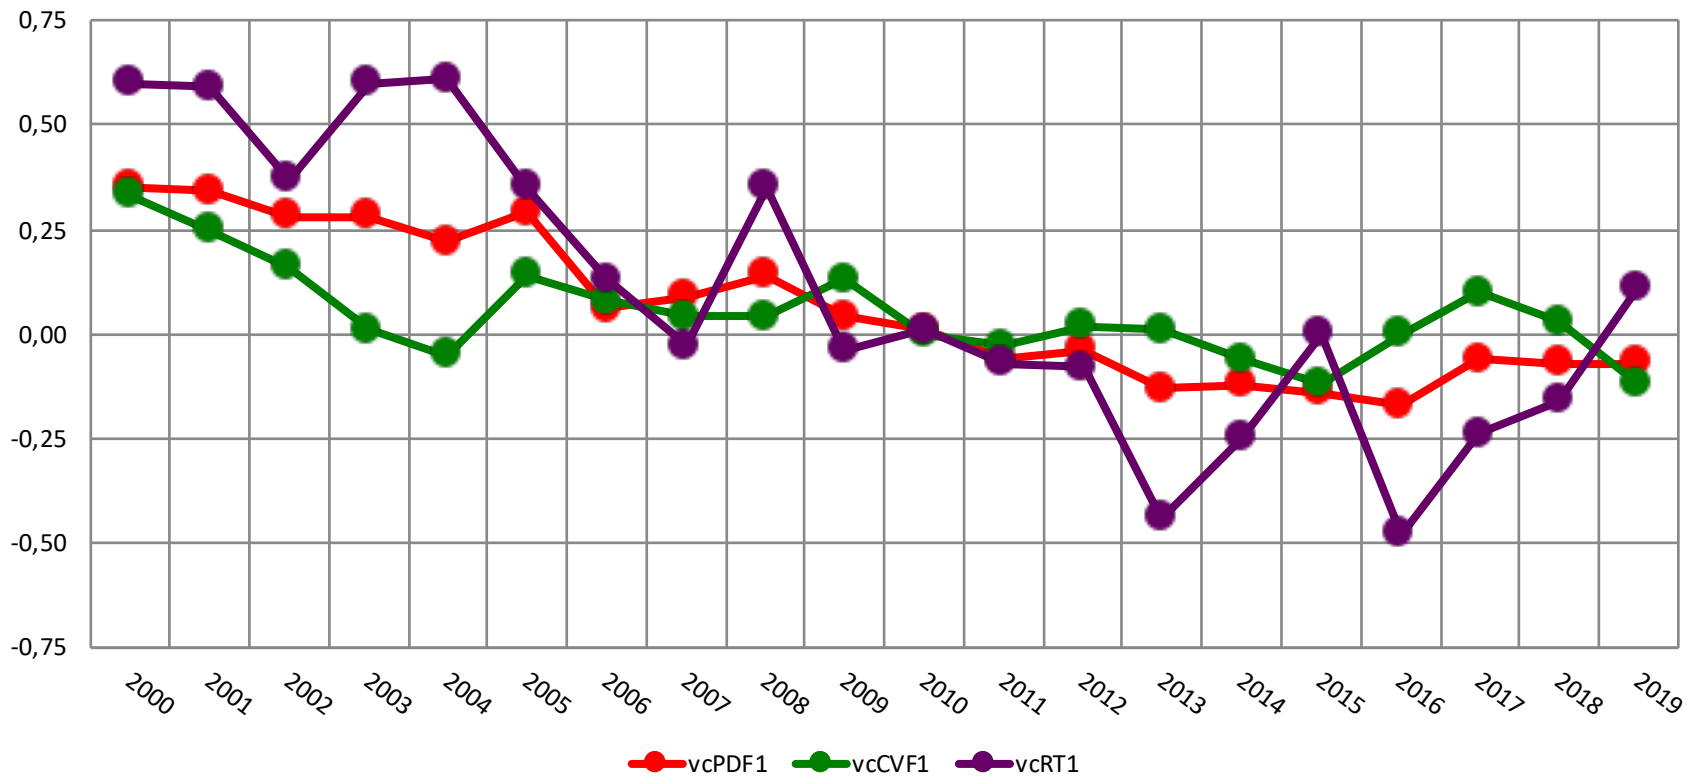

Merino Astado -Valor de Cría - Peso al Destete - Peso a la 1ª Esquila y Peso a la 2ª Esquila

Merino Astado

Valor de Cría - Peso de Vellón Limpio y Diámetro de Fibra a la Primer Esquila

Merino Astado
Valor de Cría - Resistencia a la Tracción, Largo de Mecha y Coeficiente de Variación de Finura

Merino Astado
Indices - ind10 (afinador) - ind02 (mantiene finura)