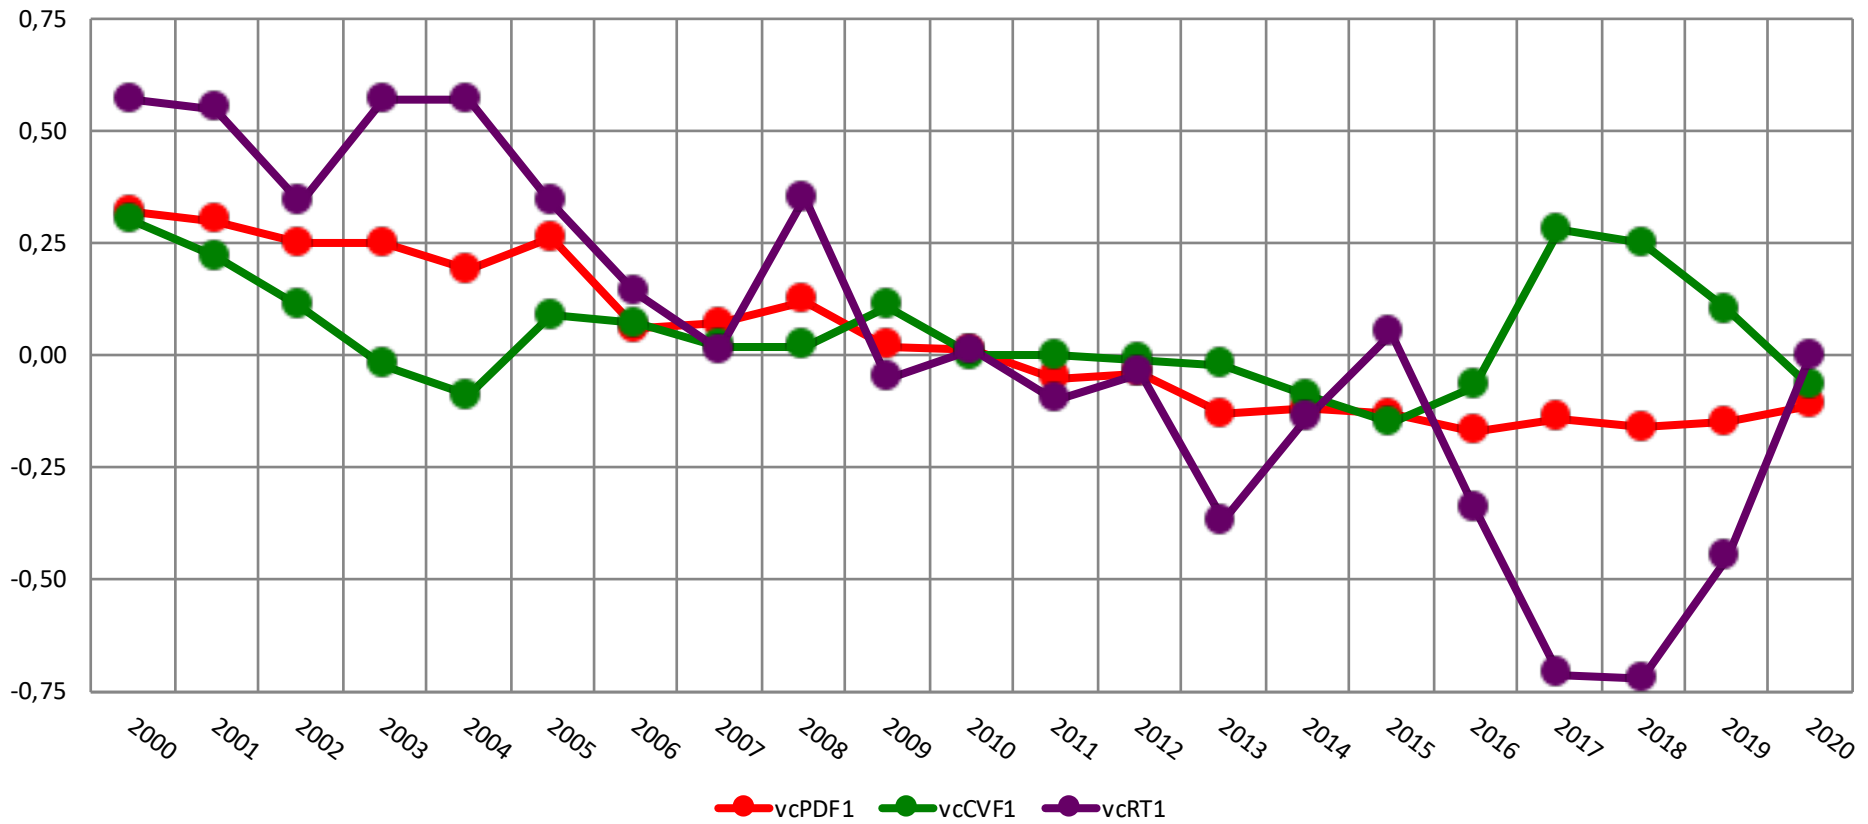

Merino Astado -Valor de Cría - Peso al Destete - Peso a la 1º Esquila y Peso a la 2º Esquila

Merino Astado

Valor de Cría - Peso de Vellón Limpio y Diámetro de Fibra a la Primer Esquila

Merino Astado
Valor de Cría - Resistencia a la Tracción, Largo de Mecha y Coeficiente de Variación de Finura

Merino Astado
Indices - ind10 (afinador) - ind02 (mantiene finura)