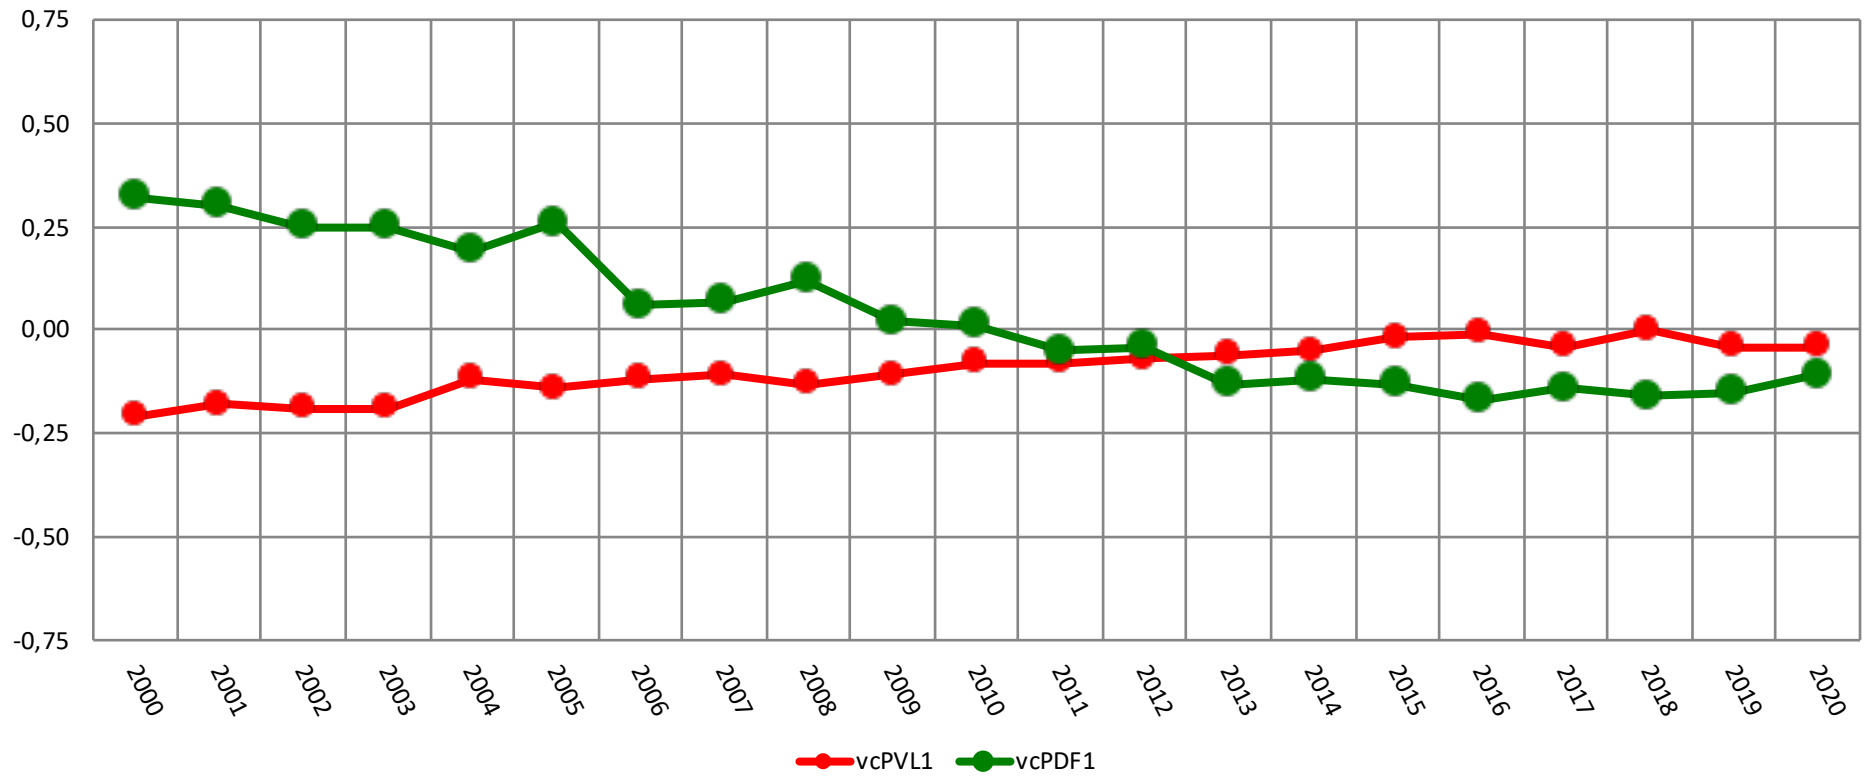

Merino Astado -Valor de Cría - Peso al Destete - Peso a la 1º Esquila y Peso a la 2º Esquila

Merino Astado

Valor de Cría - Peso de Vellón Limpio y Diámetro de Fibra a la Primer Esquila

Merino Astado
Valor de Cría - Resistencia a la Tracción, Largo de Mecha y Coeficiente de Variación de Finura

Merino Astado
Indices - ind10 (afinador) - ind02 (mantiene finura)