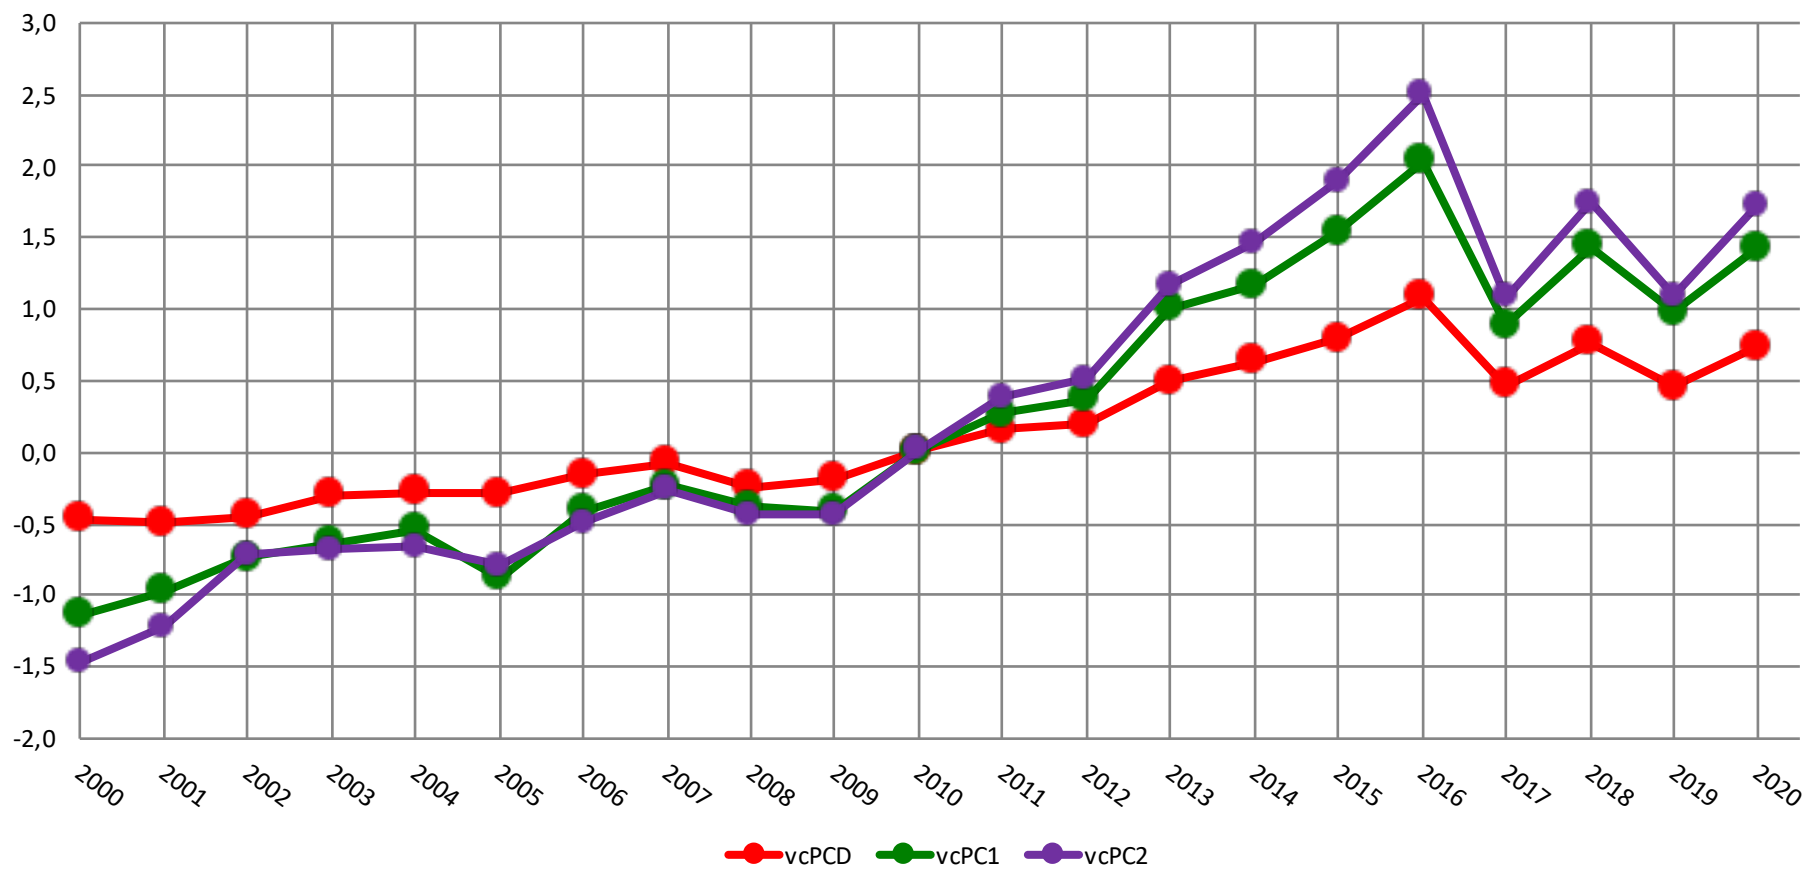

Merino Astado -Valor de Cría - Peso al Destete - Peso a la 1º Esquila y Peso a la 2º Esquila

Merino Astado

Valor de Cría - Peso de Vellón Limpio y Diámetro de Fibra a la Primer Esquila

Merino Astado
Valor de Cría - Resistencia a la Tracción, Largo de Mecha y Coeficiente de Variación de Finura

Merino Astado
Indices - ind10 (afinador) - ind02 (mantiene finura)