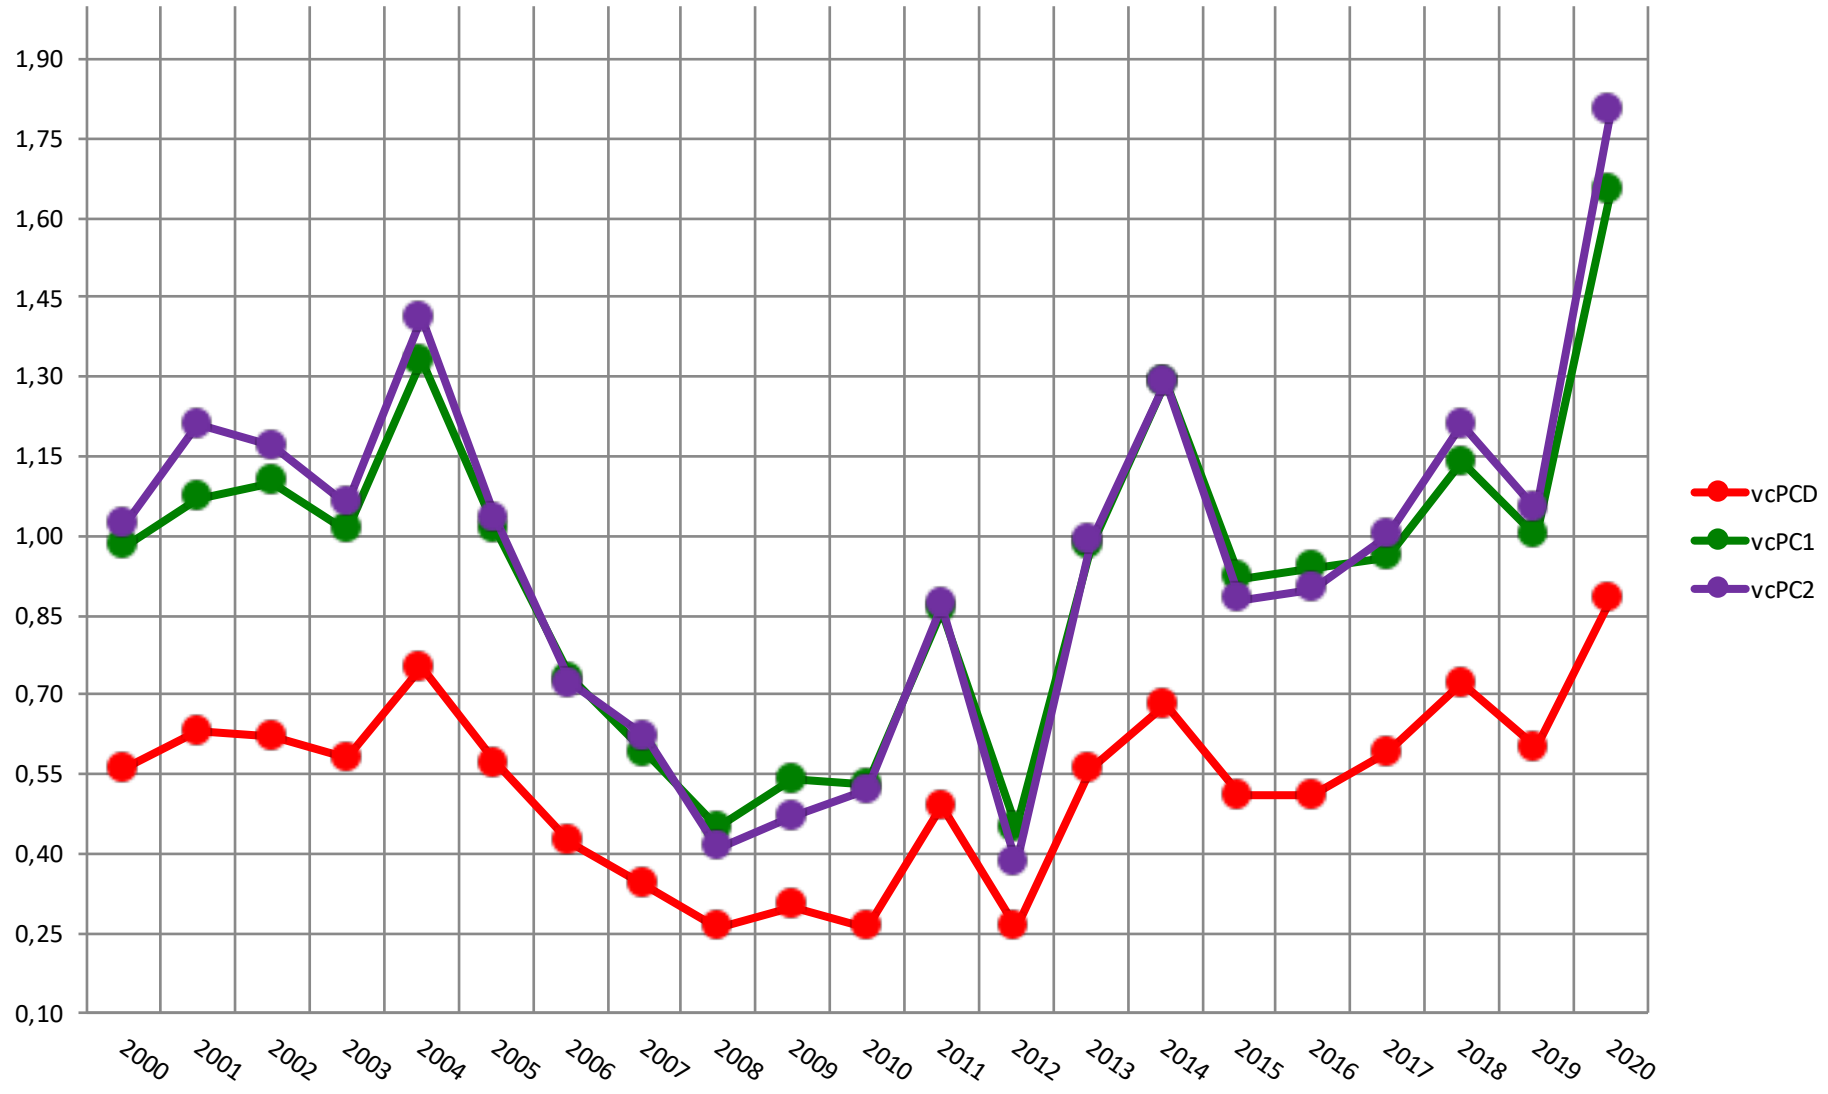

Merino Mocho - Valor de Cría
Peso al Destete Peso a la 1ª Esquila y Peso a la 2ª Esquila

Merino Mocho
Valor de Cría - Peso de Vellón Limpio y Diámetro de Fibra a la Primer Esquila

Merino Mocho

Valor de Cría - Resistencia a la Tracción y Largo de Mecha

Merino Mocho

Indices - ind10 (afinador) - ind02 (mantiene finura)