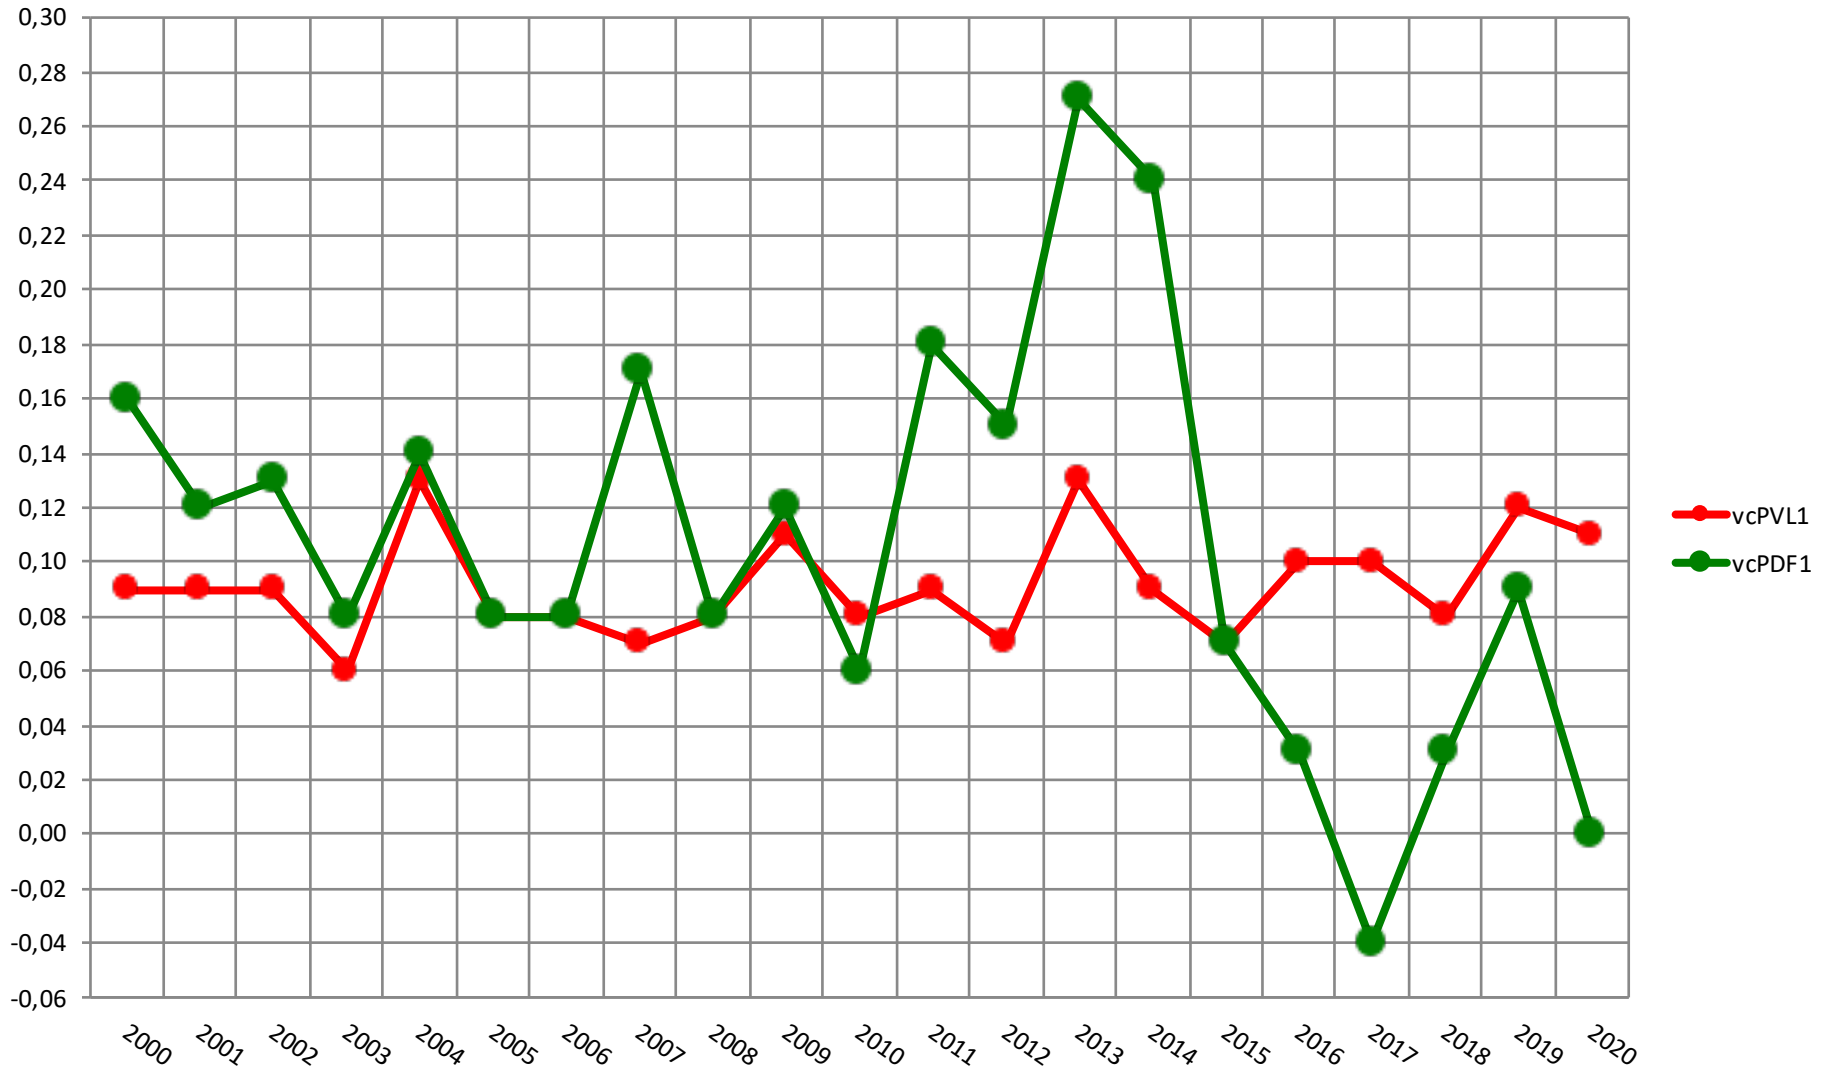

Merino Mocho - Valor de Cría
Peso al Destete Peso a la 1ª Esquila y Peso a la 2ª Esquila

Merino Mocho
Valor de Cría - Peso de Vellón Limpio y Diámetro de Fibra a la Primer Esquila

Merino Mocho

Valor de Cría - Resistencia a la Tracción y Largo de Mecha

Merino Mocho

Indices - ind10 (afinador) - ind02 (mantiene finura)