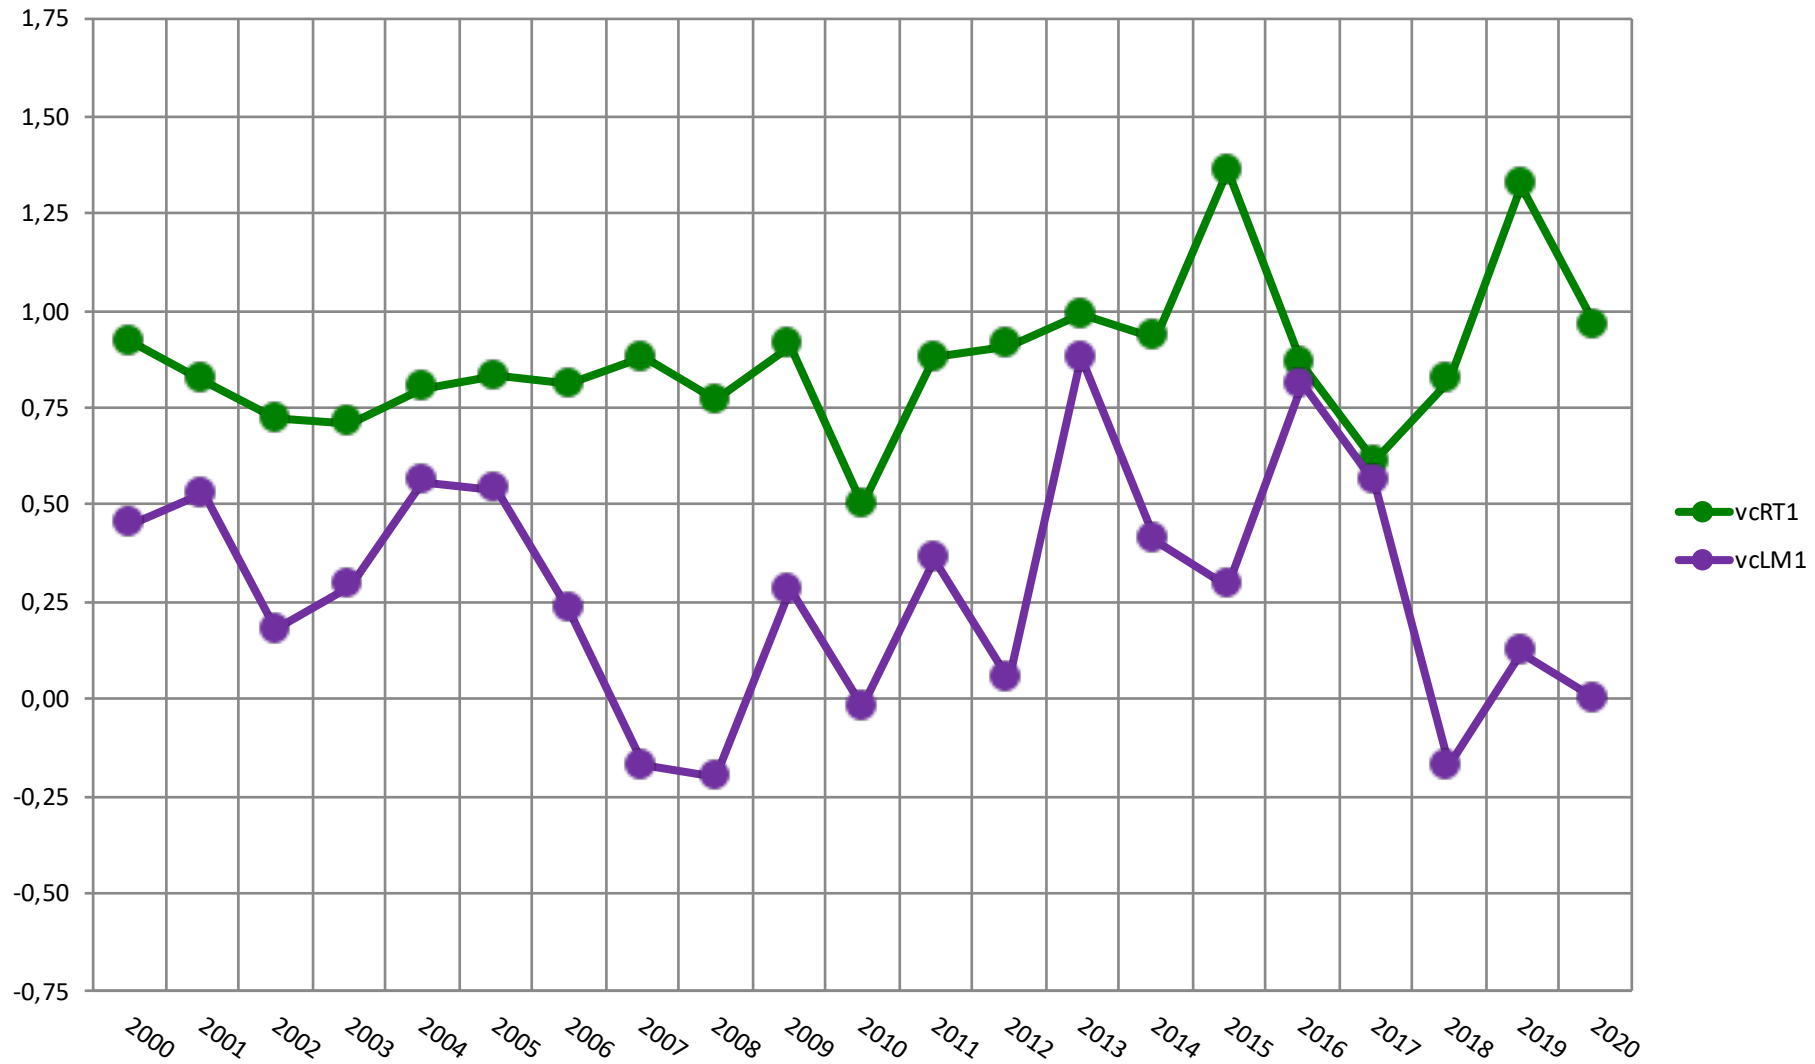

Merino Mocho - Valor de Cría
Peso al Destete Peso a la 1ª Esquila y Peso a la 2ª Esquila

Merino Mocho
Valor de Cría - Peso de Vellón Limpio y Diámetro de Fibra a la Primer Esquila

Merino Mocho

Valor de Cría - Resistencia a la Tracción y Largo de Mecha

Merino Mocho

Indices - ind10 (afinador) - ind02 (mantiene finura)