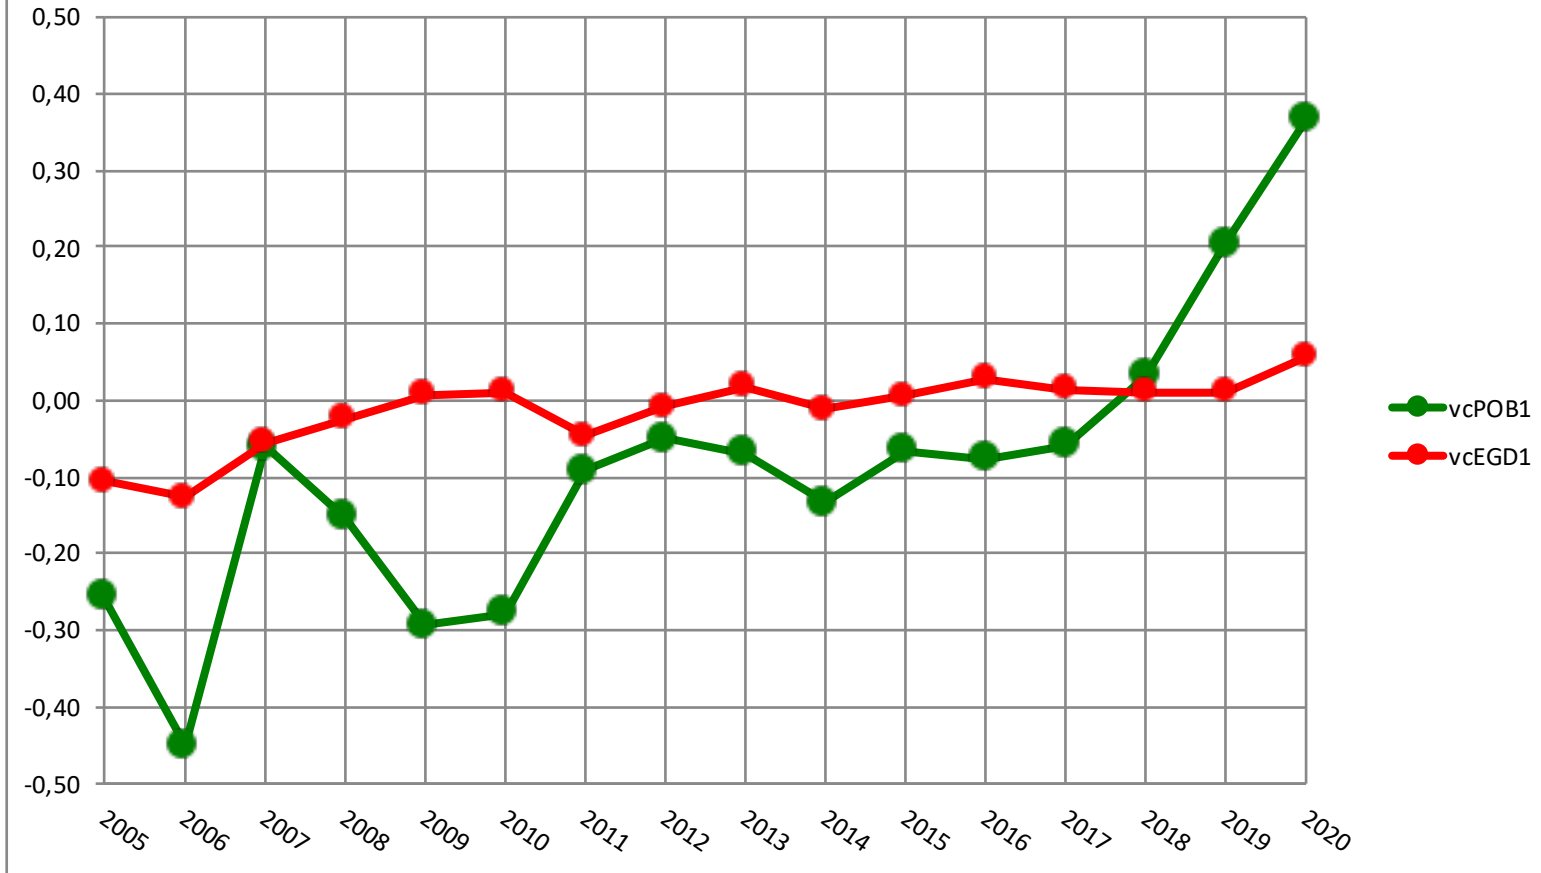

### Dohne Merino

#### Valor de Cría - Peso al Destete y Peso a la Segunda Esquila

**Dohne Merino**  
**Valor de Cría - Peso de Vellón Limpio y Diámetro de Fibra a la**  
**Primer Esquila**

**Dohne Merino**  
**Valor de Cría - Area Ojo de Bife y Espesor Grasa Dorsal**