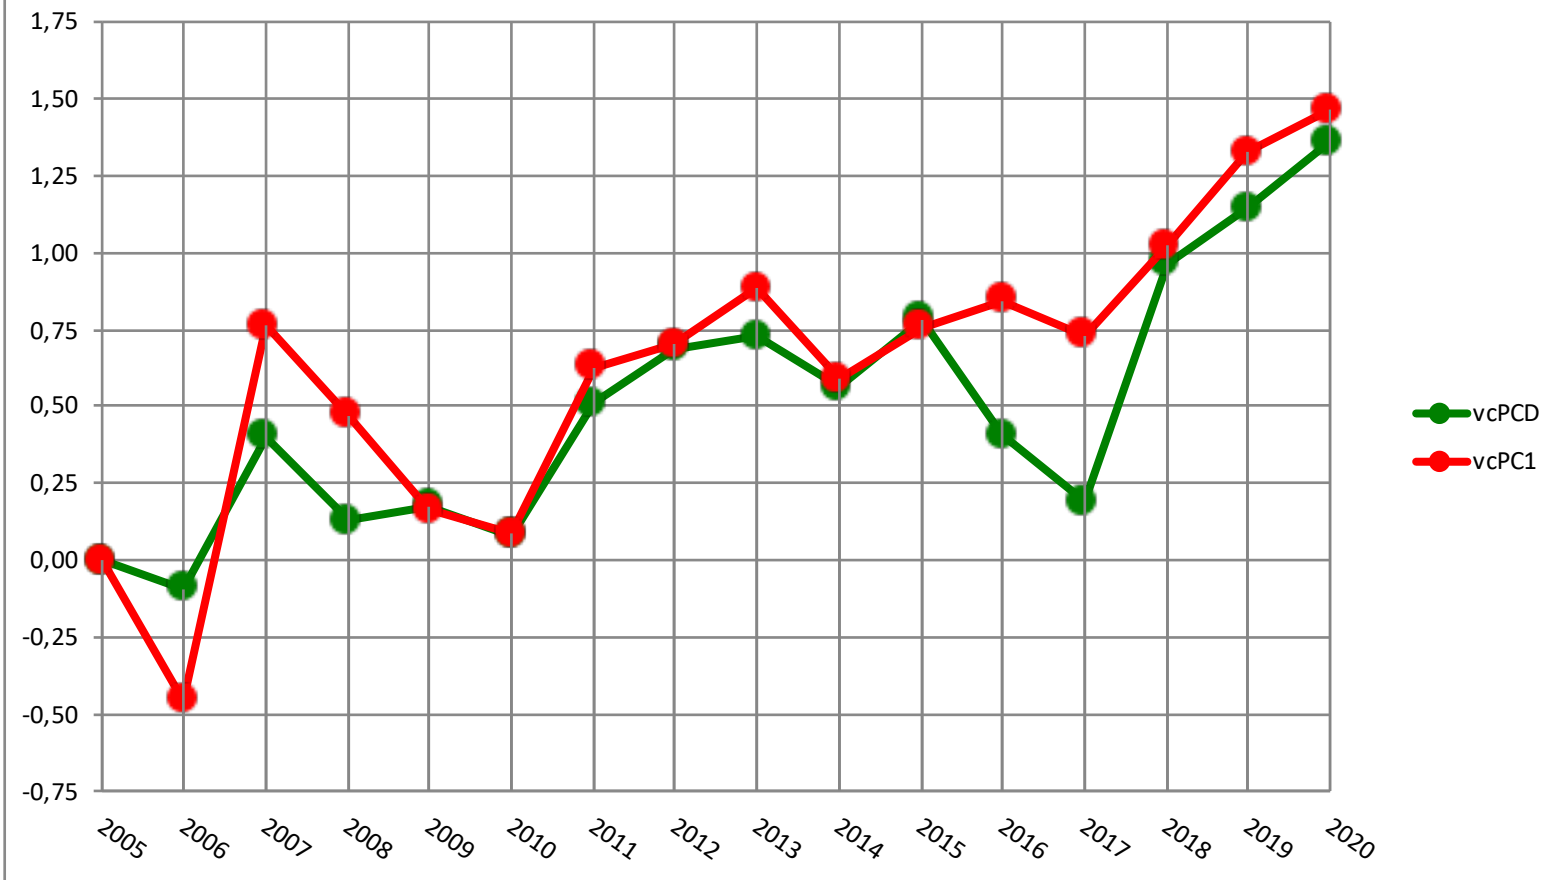

### Dohne Merino

#### Valor de Cría - Peso al Destete y Peso a la Segunda Esquila

**Dohne Merino**  
**Valor de Cría - Peso de Vellón Limpio y Diámetro de Fibra a la**  
**Primer Esquila**

**Dohne Merino**  
**Valor de Cría - Area Ojo de Bife y Espesor Grasa Dorsal**