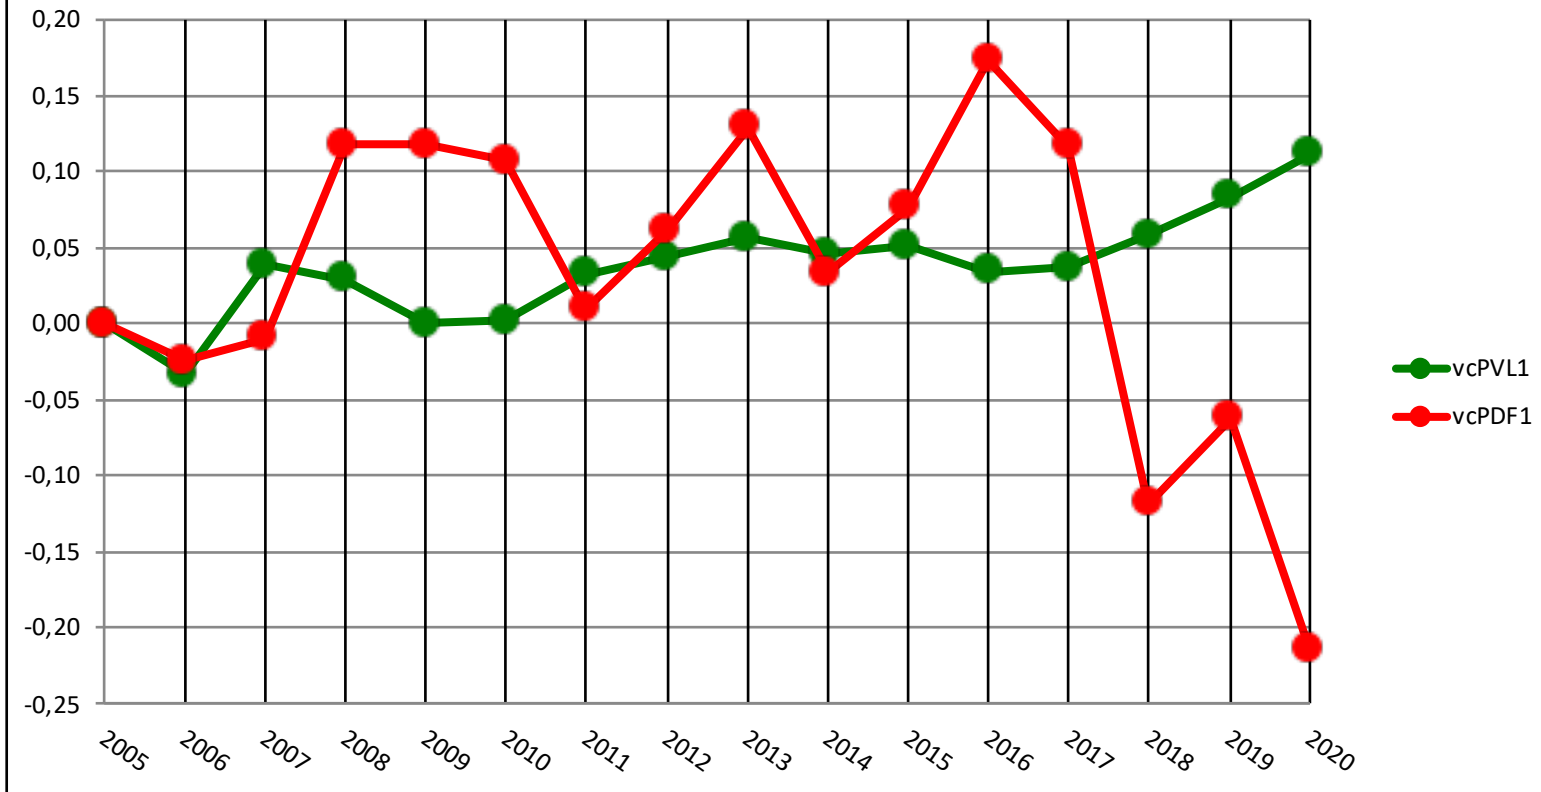

### Dohne Merino

#### Valor de Cría - Peso al Destete y Peso a la Segunda Esquila

**Dohne Merino**  
**Valor de Cría - Peso de Vellón Limpio y Diámetro de Fibra a la**  
**Primer Esquila**

**Dohne Merino**  
**Valor de Cría - Area Ojo de Bife y Espesor Grasa Dorsal**