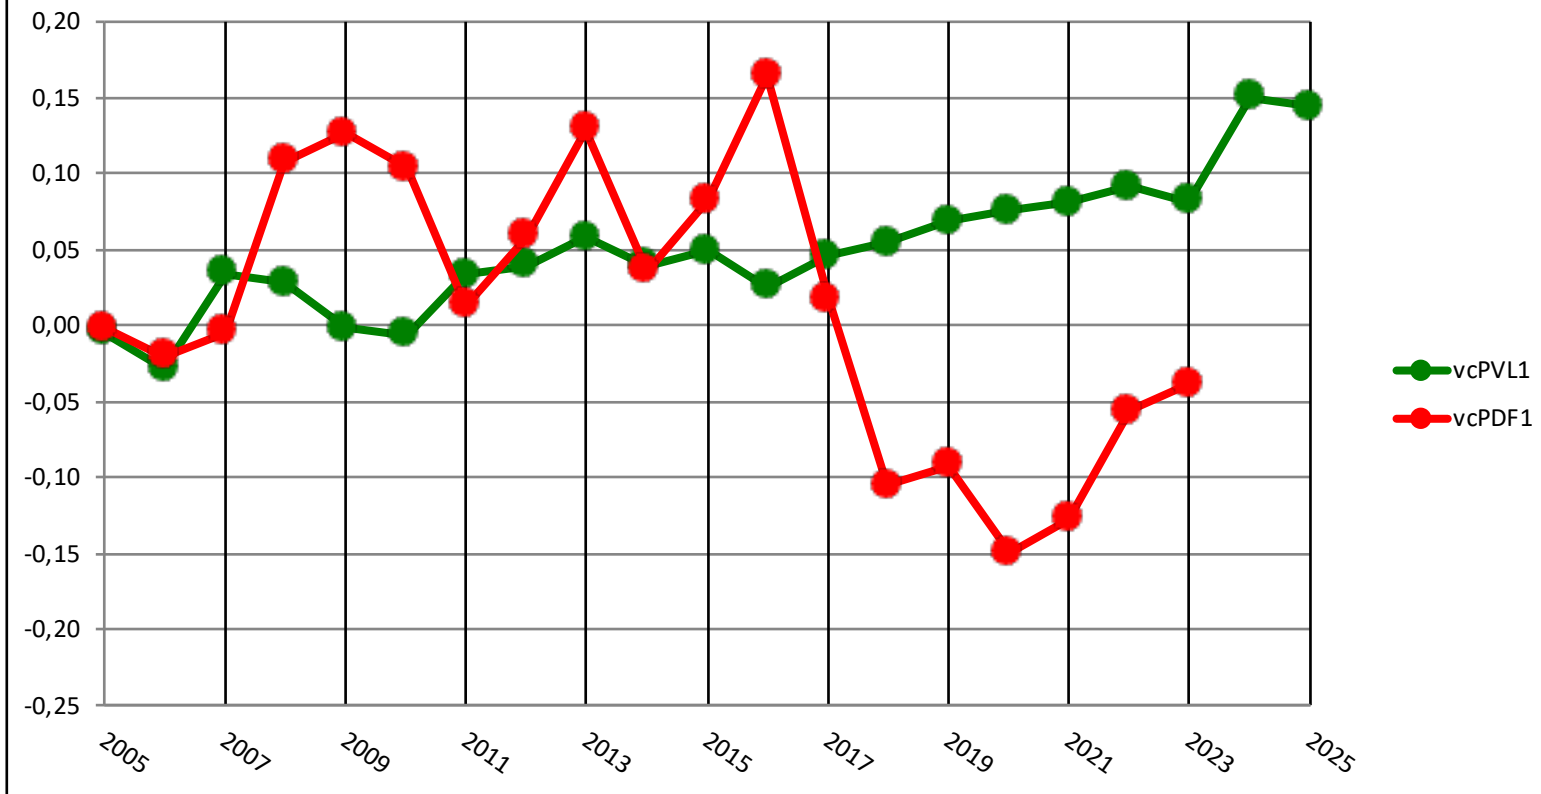

Dohne Merino

Valor de Cría - Peso al Destete y Peso a la Segunda Esquila

Dohne Merino
Valor de Cría - Peso de Vellón Limpio y Diámetro de Fibra a la
Primer Esquila

Dohne Merino
Valor de Cría - Area Ojo de Bife y Espesor Grasa Dorsal

Dohne Merino

Indices - ind10 (afinador) - ind02 (mantiene finura)

Dohne Merino

Progreso Genético Consumo Residual