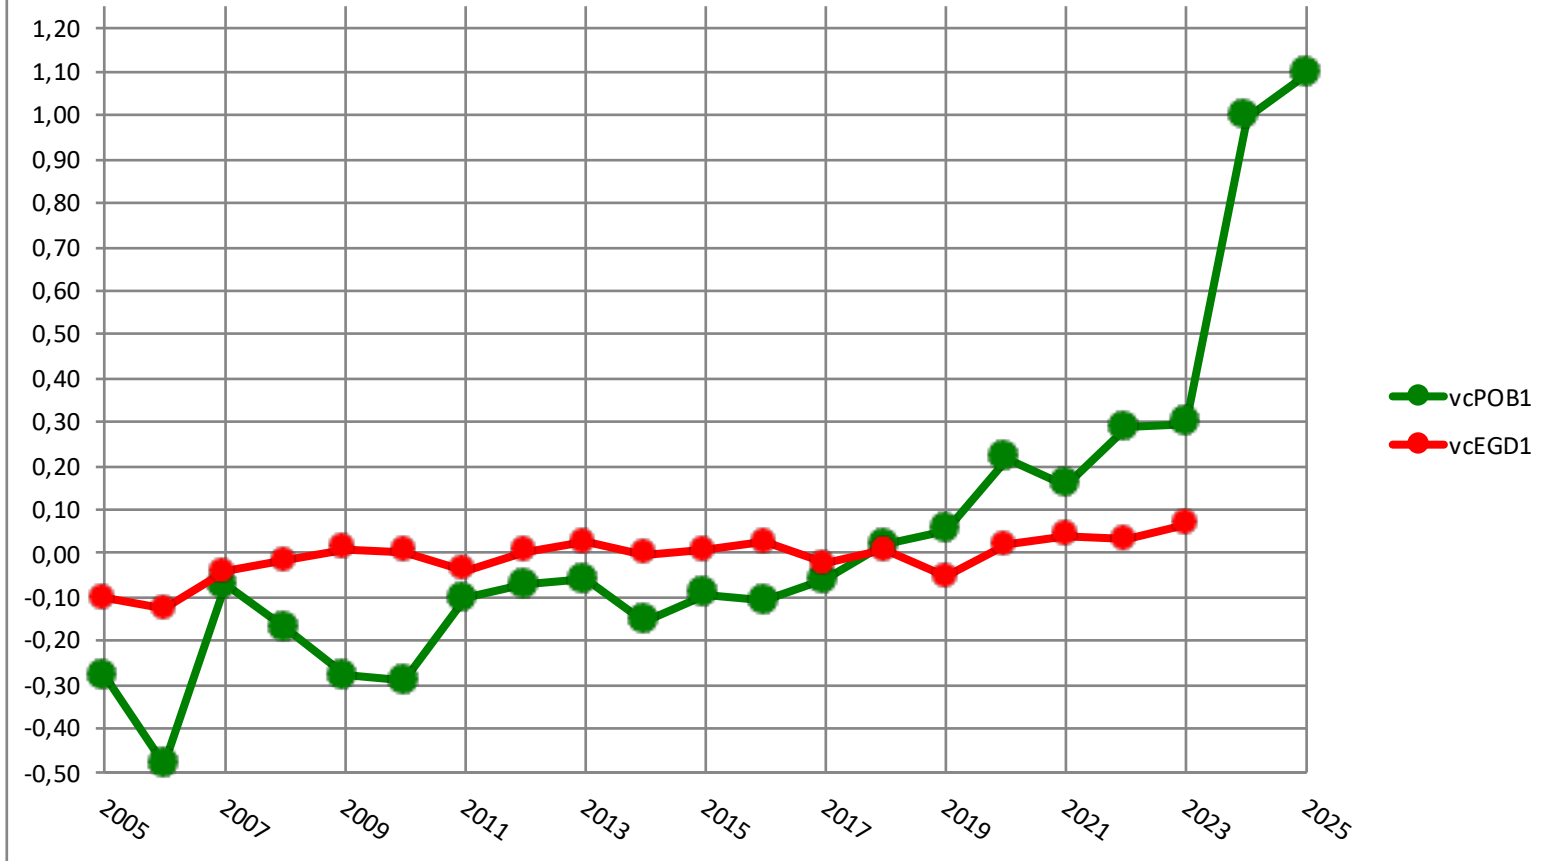

Dohne Merino

Valor de Cría - Peso al Destete y Peso a la Segunda Esquila

Dohne Merino
Valor de Cría - Peso de Vellón Limpio y Diámetro de Fibra a la
Primer Esquila

Dohne Merino
Valor de Cría - Area Ojo de Bife y Espesor Grasa Dorsal

Dohne Merino

Indices - ind10 (afinador) - ind02 (mantiene finura)

Dohne Merino

Progreso Genético Consumo Residual