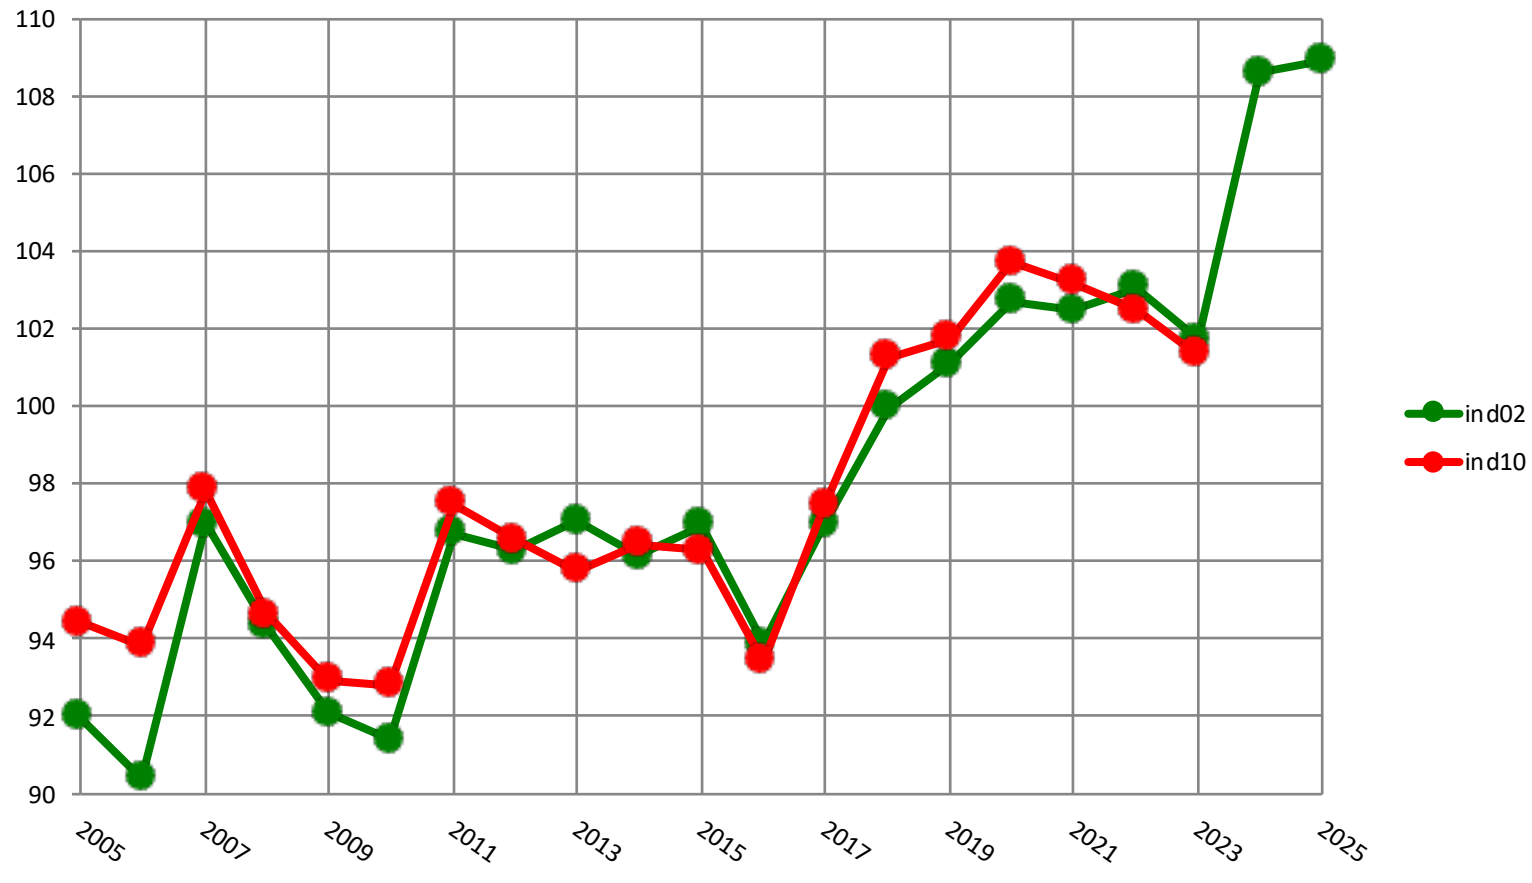

Dohne Merino

Valor de Cría - Peso al Destete y Peso a la Segunda Esquila

Dohne Merino
Valor de Cría - Peso de Vellón Limpio y Diámetro de Fibra a la
Primer Esquila

Dohne Merino
Valor de Cría - Area Ojo de Bife y Espesor Grasa Dorsal

Dohne Merino

Indices - ind10 (afinador) - ind02 (mantiene finura)

Dohne Merino

Progreso Genético Consumo Residual