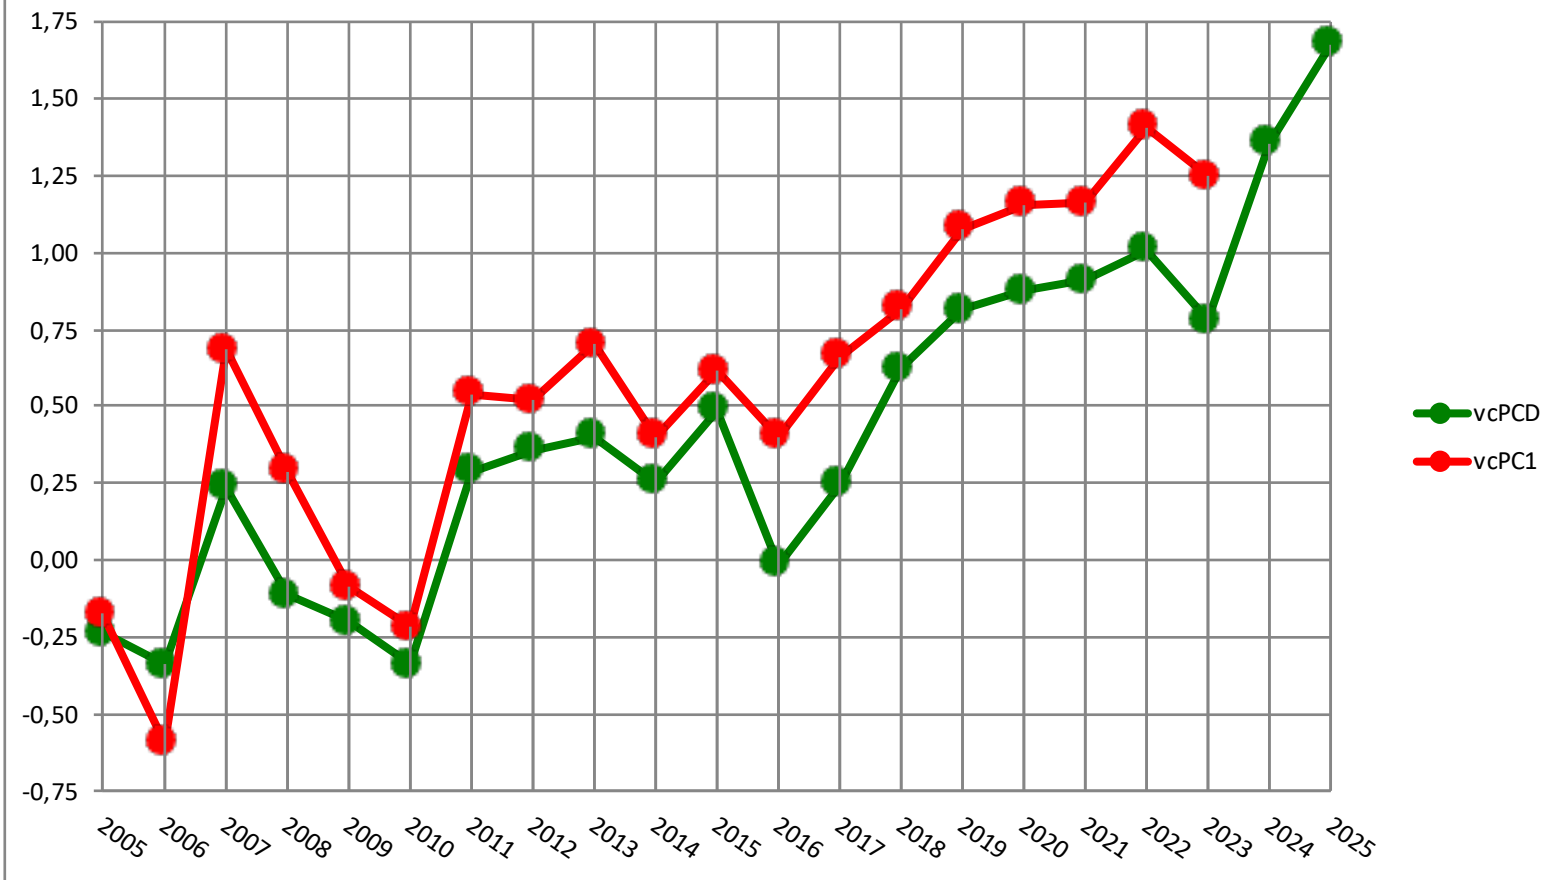

Dohne Merino

Valor de Cría - Peso al Destete y Peso a la Segunda Esquila

Dohne Merino
Valor de Cría - Peso de Vellón Limpio y Diámetro de Fibra a la
Primer Esquila

Dohne Merino
Valor de Cría - Area Ojo de Bife y Espesor Grasa Dorsal

Dohne Merino

Indices - ind10 (afinador) - ind02 (mantiene finura)

Dohne Merino

Progreso Genético Consumo Residual