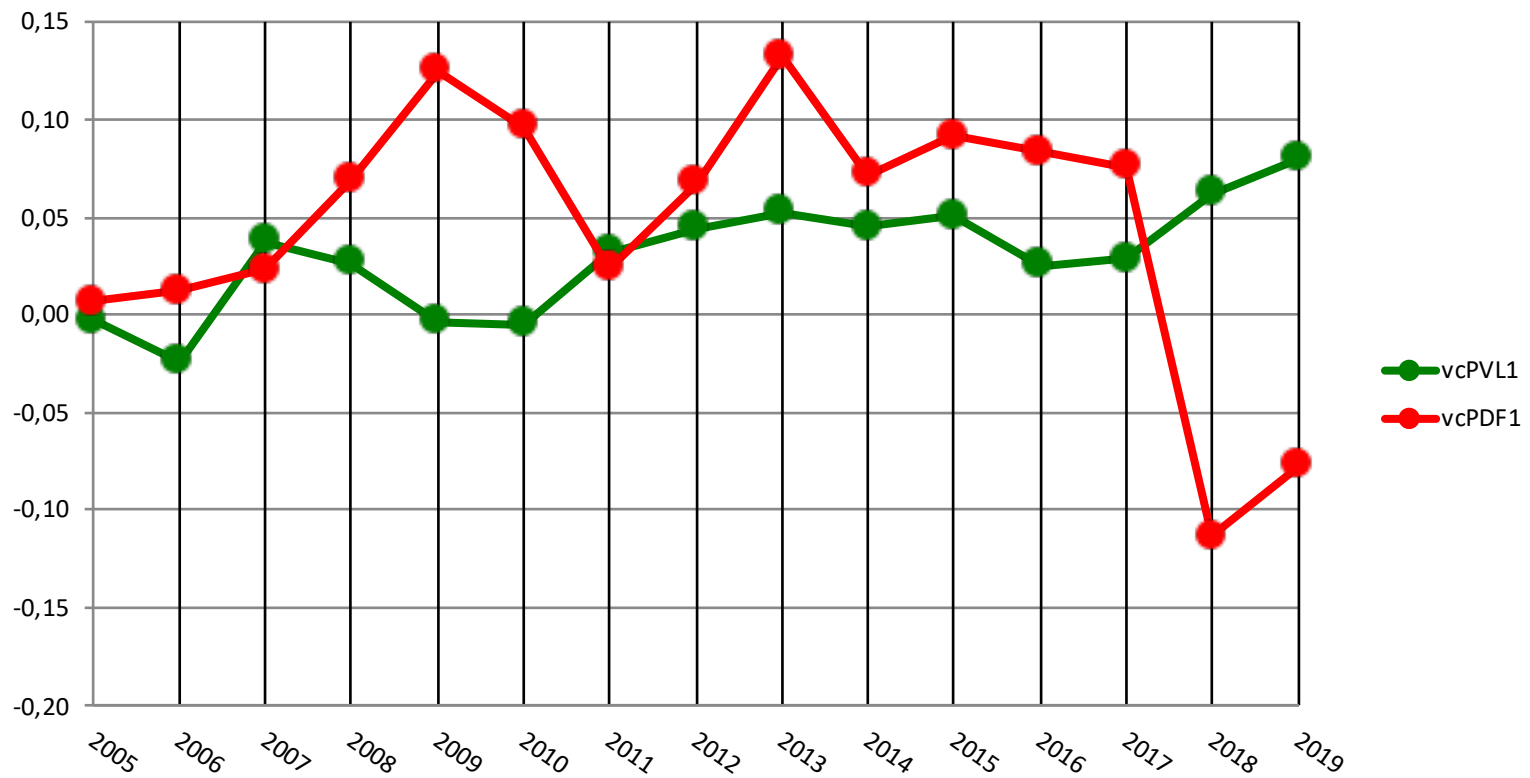

Dohne Merino
Valor de Cría - Peso al Destete y Peso a la Segunda Esquila

Dohne Merino
Valor de Cría - Peso de Vellón Limpio y Diámetro de Fibra a la
Primer Esquila

Dohne Merino
Valor de Cría - Area Ojo de Bife y Espesor Grasa Dorsal

Dohne Merino

Indices - ind10 (afinador) - ind02 (mantiene finura)