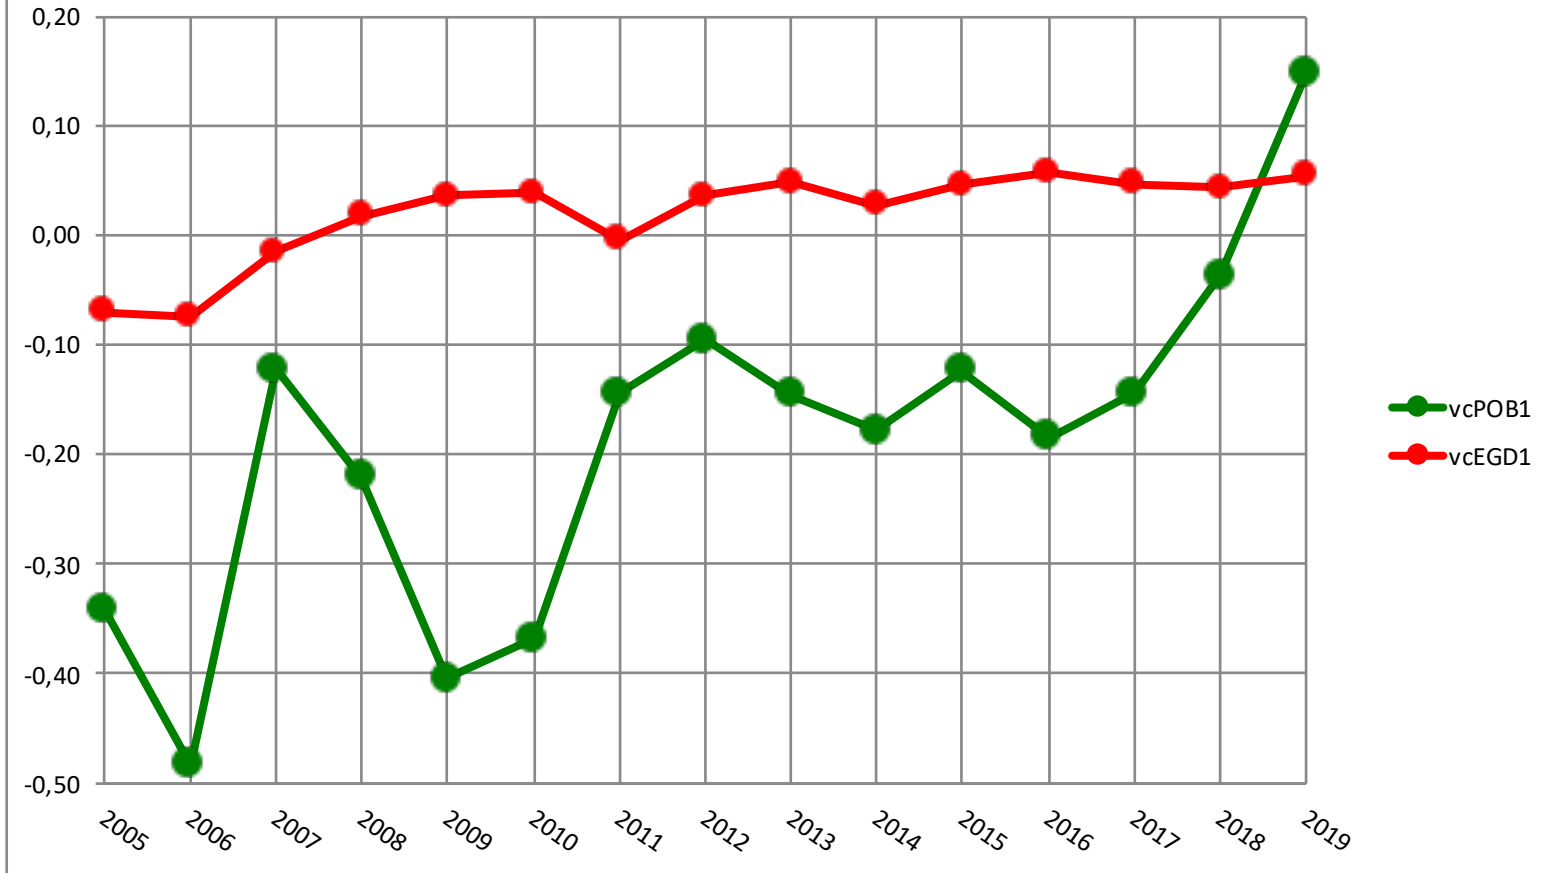

Dohne Merino
Valor de Cría - Peso al Destete y Peso a la Segunda Esquila

Dohne Merino
Valor de Cría - Peso de Vellón Limpio y Diámetro de Fibra a la
Primer Esquila

Dohne Merino
Valor de Cría - Area Ojo de Bife y Espesor Grasa Dorsal

Dohne Merino

Indices - ind10 (afinador) - ind02 (mantiene finura)