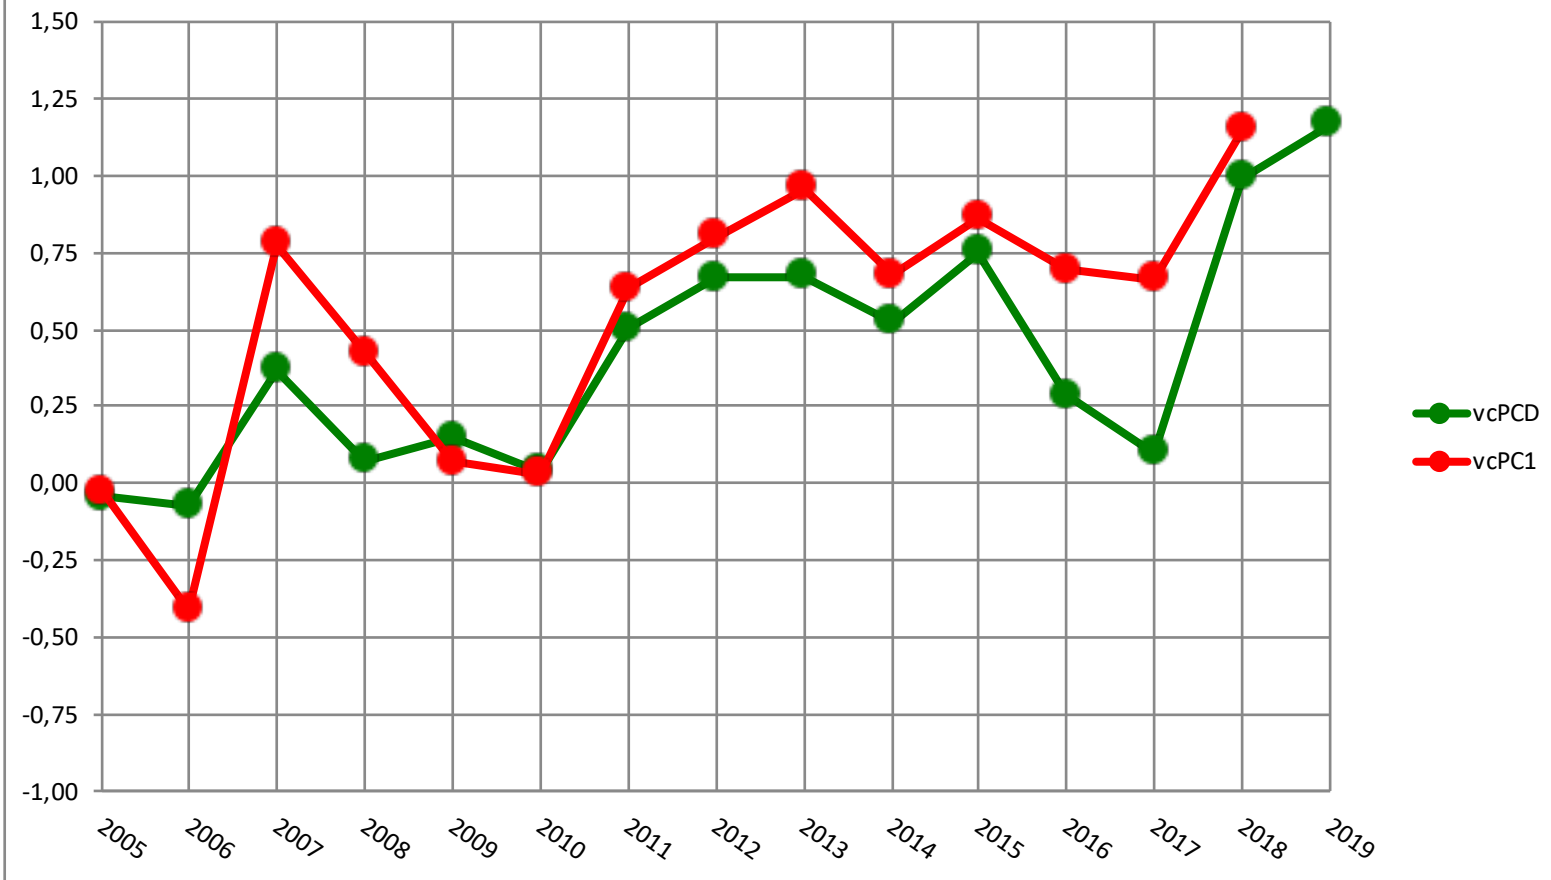

Dohne Merino
Valor de Cría - Peso al Destete y Peso a la Segunda Esquila

Dohne Merino
Valor de Cría - Peso de Vellón Limpio y Diámetro de Fibra a la
Primer Esquila

Dohne Merino
Valor de Cría - Area Ojo de Bife y Espesor Grasa Dorsal

Dohne Merino

Indices - ind10 (afinador) - ind02 (mantiene finura)