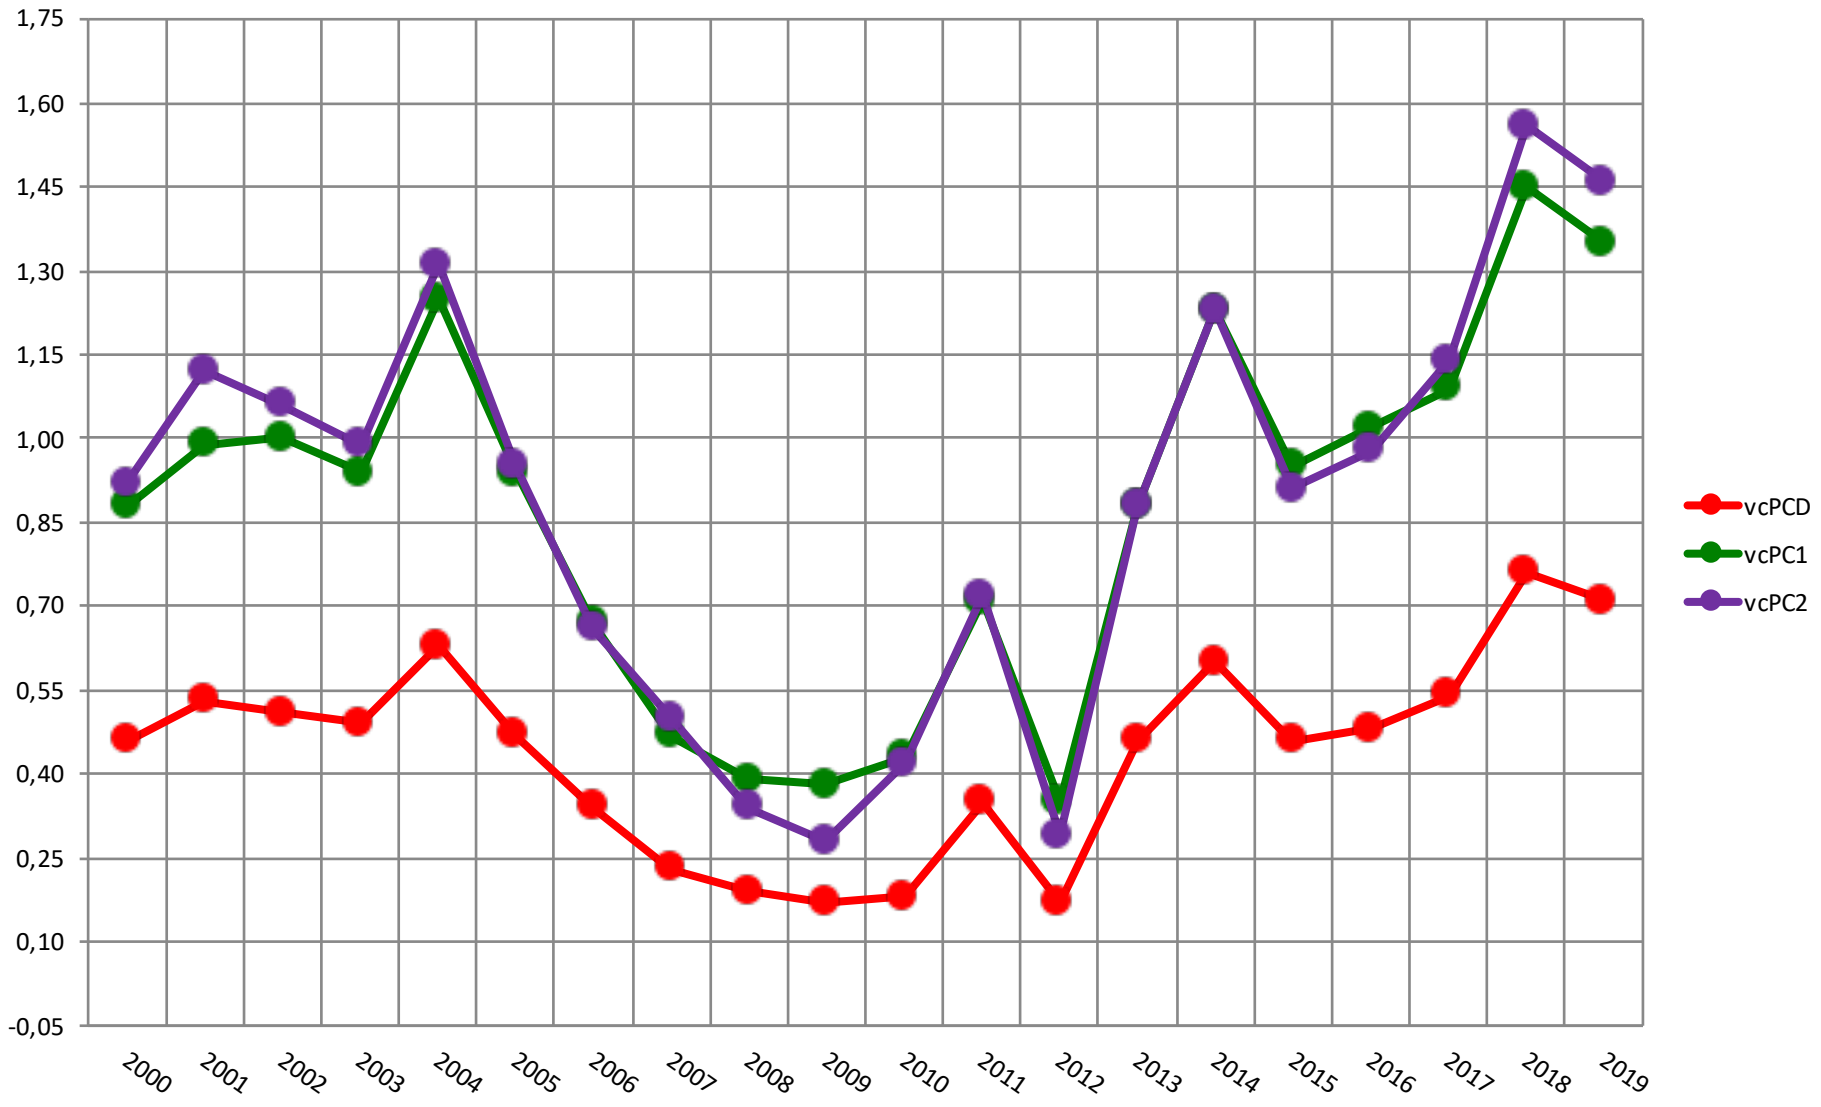

Merino Mocho - Valor de Cría
Peso al Destete Peso a la 1ª Esquila y Peso a la 2ª Esquila

Merino Mocho

Valor de Cría - Peso de Vellón Limpio y Diámetro de Fibra a la Primer Esquila

Merino Mocho

Valor de Cría - Resistencia a la Tracción y Largo de Mecha

Merino Mocho
Indice - ind10 (afinador) - ind02 (mantiene finura)