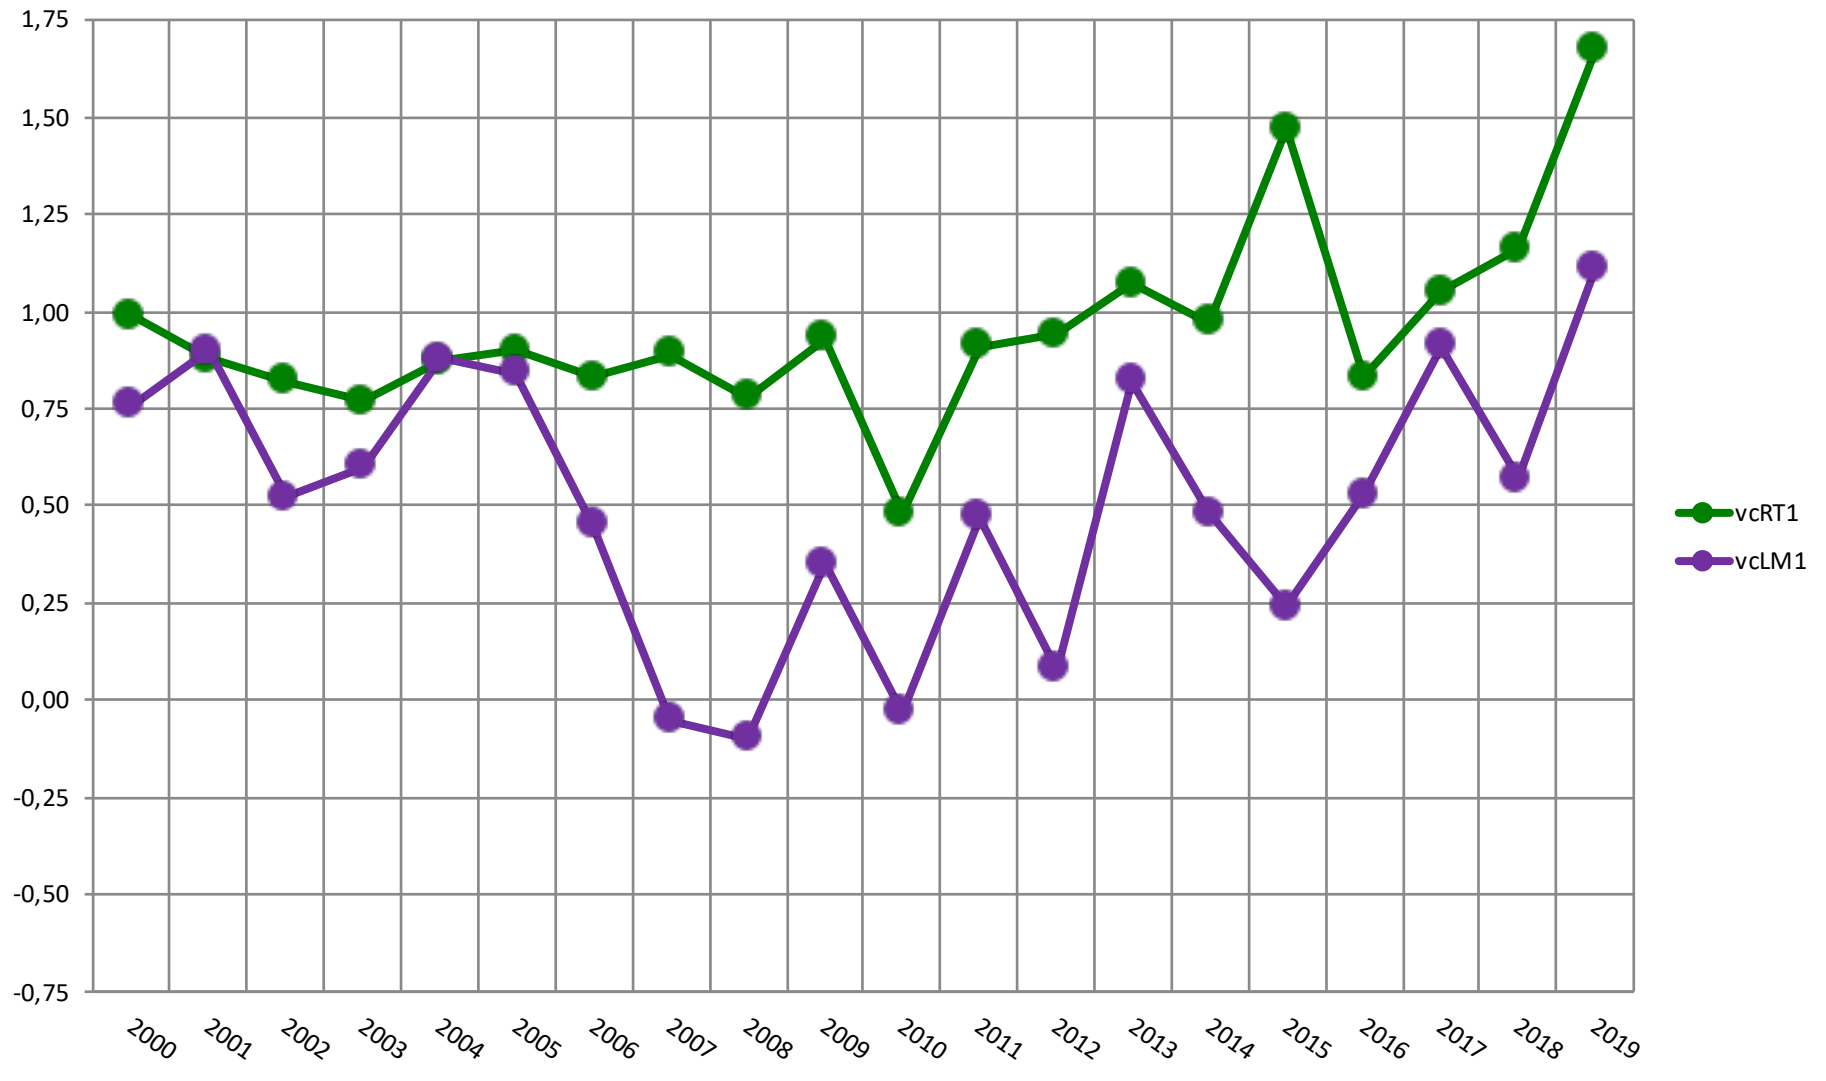

Merino Mocho - Valor de Cría
Peso al Destete Peso a la 1ª Esquila y Peso a la 2ª Esquila

Merino Mocho

Valor de Cría - Peso de Vellón Limpio y Diámetro de Fibra a la Primer Esquila

Merino Mocho

Valor de Cría - Resistencia a la Tracción y Largo de Mecha

Merino Mocho
Indice - ind10 (afinador) - ind02 (mantiene finura)