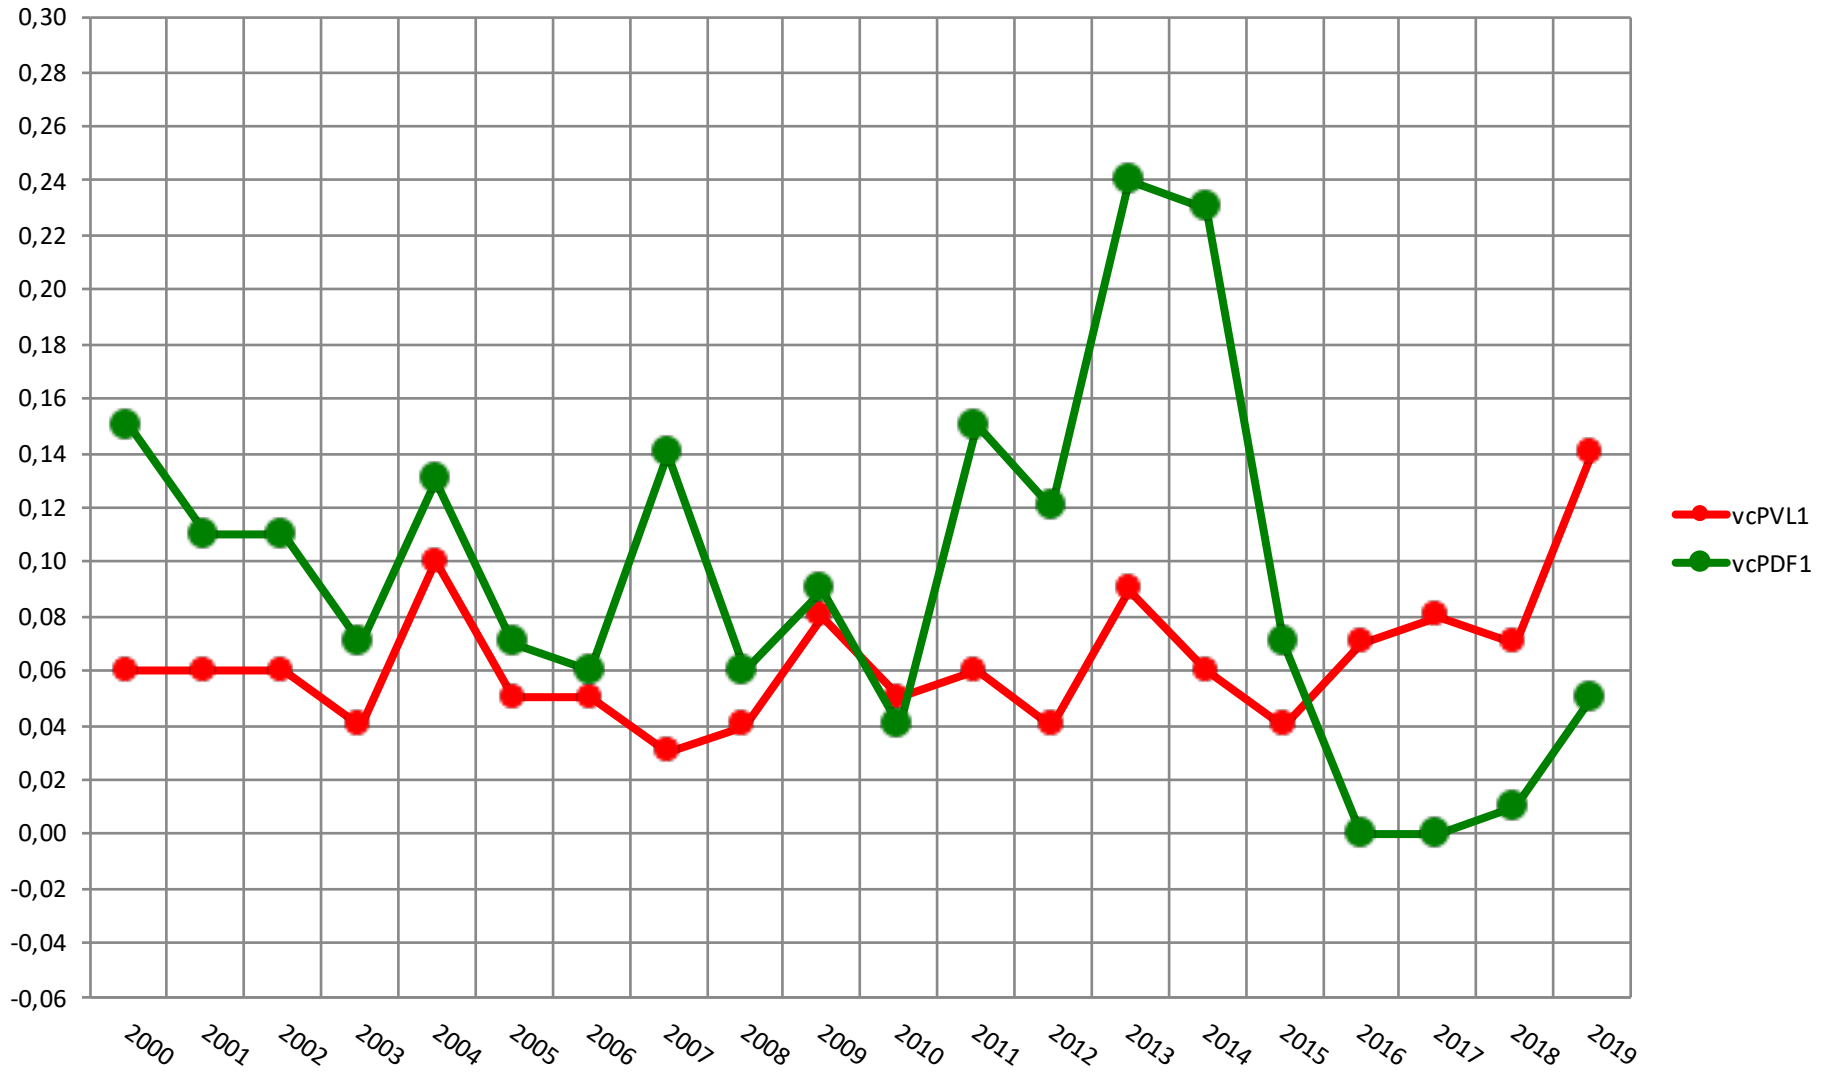

Merino Mocho - Valor de Cría
Peso al Destete Peso a la 1ª Esquila y Peso a la 2ª Esquila

Merino Mocho

Valor de Cría - Peso de Vellón Limpio y Diámetro de Fibra a la Primer Esquila

Merino Mocho

Valor de Cría - Resistencia a la Tracción y Largo de Mecha

Merino Mocho
Indice - ind10 (afinador) - ind02 (mantiene finura)